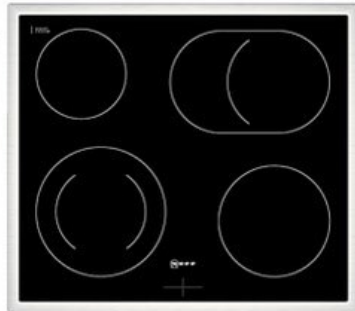

Elektro Hammer

Kompetent. Sympathisch. Nah.

Unsere persönliche Empfehlung für Sie:

Neff EDX4P0 | edelstahl

Artikelnummer 18946

Produkt-Highlights

- **Pyrolyse-Selbstreinigung:** Ihr Backofen reinigt sich selbst
- **Manuelles EasyClean:** die einfache und minutenschnelle Reinigung des Backofens
- **LED-Display:** kontrastreich und gut lesbar
- **CircoTherm@:** einzigartiges Heißluftsystem, mit dem Sie auf bis zu drei Ebenen gleichzeitig backen können
- **Bräterzone:** Extra zuschaltbare Kochzone für großes Bratgeschirr wie Bräter

Produkttyp

- Produkttyp: Einbaugeräte Set
- Kombinationsart: Einbauherd + Glaskeramikfeld

Energieeffizienz / Verbrauchswerte

- Energieeffizienzklasse: A+
- Energieeffizienzspektrum: Spektrum [A+++ bis D]
- Energieverbrauch bei Heißluft/Umluft: 0,69 kWh
- Energieverbrauch konventionell: 0,94 kWh
- Innenraum-Volumen: 71 l
- Backrohrvolumen: Large

- Anzahl der Garräume: 1
- Wärmequelle: Elektro

Ausstattung & Technik

- max. Temperatur: 275 °C
- Elektronik Uhr

Gehäuseeigenschaften

- versenkbare Schalter
- Breite (Kochfeld): 58,30 cm
- Höhe (Kochfeld): 4,30 cm

- Tiefe (Kochfeld): 51,30 cm
- Gewicht (Kochfeld): 7,50 kg
- Breite (Backofen): 59,40 cm
- Höhe (Backofen): 59,50 cm
- Tiefe (Backofen): 54,80 cm
- Gewicht (Backofen): 36,20 kg
- Farbe: edelstahl

Händler-Kontaktdaten: