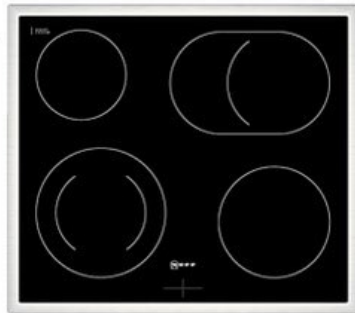

Elektro Hammer

Kompetent. Sympathisch. Nah.

Unsere persönliche Empfehlung für Sie:

Neff EDX4PB0 | schwarz

Artikelnummer 19121

Produkt-Highlights

- **Pyrolyse-Selbstreinigung:** Ihr Backofen reinigt sich selbst
- **Manuelles EasyClean:** die einfache und minutenschnelle Reinigung des Backofens
- **LED-Display:** kontrastreich und gut lesbar
- **CircoTherm®:** einzigartiges Heißluftsystem, mit dem Sie auf bis zu drei Ebenen gleichzeitig backen können
- 4 HighSpeed-Heizkörper
- 1 Zweikreis-Kochzone, 1 Bräterzone
- Restwärmeanzeige je Kochzone
- Kochzonen: 1 x Ø 210 mm, 145 mm, 1 kW, 2.2 kW; 1 x Ø 145 mm, 1.2 kW; 1 x Ø 180 mm, 2 kW; 1 x Ø 265 mm, 170 mm, 2.4 kW, 1.6 kW
- Gesamtanschlußwert 7800 W

Produkttyp

- Produkttyp: Einbaugeräte Set
- Kombinationsart: Einbauherd + Glaskeramikfeld

Energieeffizienz / Verbrauchswerte

- Energieeffizienzklasse: A+
- Energieeffizienzspektrum: Spektrum [A+++ bis D]
- Energieverbrauch bei Heißluft/Umluft: 0,69 kWh
- Energieverbrauch konventionell: 0,94 kWh
- Innenraum-Volumen: 71 l

- Backrohrvolumen: Large
- Anzahl der Garräume: 1
- Wärmequelle: Elektro

Gehäuseeigenschaften

- versenkbare Schalter
- Breite (Kochfeld): 58,30 cm
- Höhe (Kochfeld): 4,60 cm
- Tiefe (Kochfeld): 51,30 cm

- Gewicht (Kochfeld): 7 kg
- Breite (Backofen): 59,40 cm
- Höhe (Backofen): 59,50 cm
- Tiefe (Backofen): 54,80 cm
- Gewicht (Backofen): 35,80 kg
- Farbe: schwarz

Händler-Kontaktdaten:

Elektro Hammer
Rathausplatz 14
82467 Garmisch-Partenkirchen
08821 7309219
info@elektrohaus-hammer.de
www.tp-elektro-hammer.de