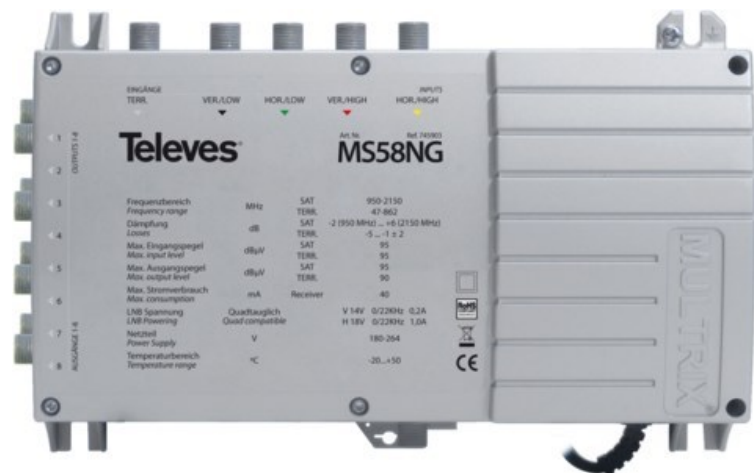

## Televes 5 in 8 Guss-Multischalter MULTRIX

Artikelnummer 3707

### Produkt-Highlights

- QUAD-tauglicher Multischalter
- 5 Eingänge (1x Terrestrisch und 4 Polaritäten eines Satelliten)
- 8 TN-Ausgängen und mit integriertem Netzteil (Einzelmultischalter)
- LNB Speisung durch das integrierte Netzteil
- Kompatibel zu Quad LNB
- Kompatibel mit anderen Multischalterfamilien von Televes
- Wand- oder Hutschiennenmontage
- Kurzschlussfest

### Gehäuseeigenschaften

- Breite: 20,40 cm
- Höhe: 13 cm
- Tiefe: 5,70 cm