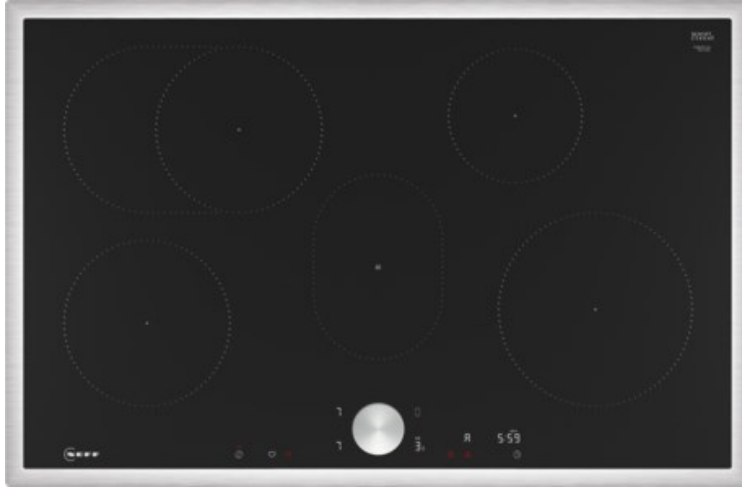

Elektro Hammer

Kompetent. Sympathisch. Nah.

Unsere persönliche Empfehlung für Sie:

Neff T58STF1L0 | schwarz/edelstahl

Artikelnummer 19130

Produkt-Highlights

- **Twist Pad®:** unsere abnehmbare, magnetische Einknopf-Bedienung zum Drehen ermöglicht Ihnen eine präzise und bequeme Steuerung
- **Home Connect:** überwachen Sie Ihr Kochfeld über die App
- **Smart Hood Automatic:** die Dunstabzugshaube passt sich während des Kochens automatisch an Ihre Kochfeldeinstellungen an
- **Favourite:** speichern und verwalten Sie ihre Lieblingseinstellungen

Produkttyp

- Produkttyp: Autark-Induktionsfeld

Ausstattung & Technik

- geeignet f. EDV-geführtes Hausmanagement
- Steuerung für Dunstabzugshaube
- Schnellvorheizen-Funktion
- Turbo-Stufe
- Topferkennungssensor für jede Kochzone
- Warmhaltezone

- Restwärmeanzeige:

Restwärmeanzeige für jede Kochzone

- Anschlusswert: 7,40 kW

Bedienung

- Schalterart: abnehmbare Magnet-Drehregler
- Countdown-Timer/Kurzzeit-Wecker
- Haupt-Betriebsschalter
- Kindersicherung

Gehäuseeigenschaften

- Breite: 80,20 cm
- Höhe: 5,50 cm
- Tiefe: 52,30 cm
- Gewicht: 13,50 kg
- Farbe: edelstahl

Händler-Kontaktdaten:

Elektro Hammer
Rathausplatz 14
82467 Garmisch-Partenkirchen
08821 7309219
info@elektrohaus-hammer.de
www.tp-elektro-hammer.de