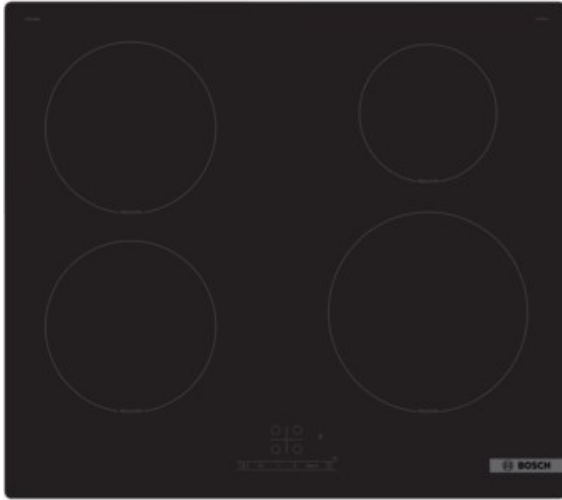

## Bosch PIE61RBB5E | schwarz

Artikelnummer 19657

### Gehäuseeigenschaften

- rahmenlose Kochfläche
- Breite: 59,20 cm

- Höhe: 5,10 cm
- Tiefe: 52,20 cm
- Gewicht: 12,20 kg
- Farbe: schwarz