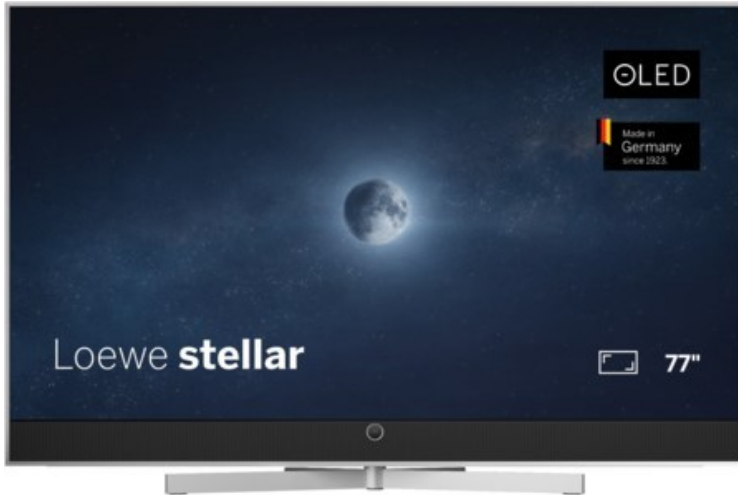

Radio Englisch

Kompetent. Sympathisch. Nah.

Unsere persönliche Empfehlung für Sie:

Loewe stellar 77 dr+ (ti) | alu brushed/alu

Artikelnummer 18902

Produkt-Highlights

- Ultra HD Open Cell OLED Panel mit Master Black Polarizer
- Loewe dual channel dr+ mit Zweikanal-Chassis, Twin-Triple-Tuner und 1 TB SSD mit Multi-View und Multi-Recording
- Volle Unterstützung von HDMI 2.1 und Ultra HD @ 144 Hz VRR für High-Speed-Gaming
- HDR10+ Adaptive Unterstützung
- Große Auswahl an smarten Streaming-Apps und VOD-Diensten mit Tizen OS
- Leistungsstarke integrierte Soundbar mit 300 Watt und Center-In für hervorragende Klangqualität
- Integrierte ultraflache Wandhalterung, optionaler motorisierter Tisch- oder Bodenstandfuß
- Loewe stellar mini Fernbedienung mit Bluetooth und Sprachsteuerung über Bixby
- Eindrucksvolles Design mit massiven Materialien, Loewe magic.light und magic.motion

Produkttyp

- Technologie: OLED

Energieeffizienz / Verbrauchswerte

- Energy Label Version: 2019/2013
- Energieeffizienzklasse: F
- Energieeffizienzspektrum: Spektrum [A bis G]
- Energieverbrauch (kWh/1.000h): 121 kWh/1000h
- Energieverbrauch (HDR-Wiedergabe) (kWh/1.000h): 144 kWh/1000h
- Energieeffizienzklasse (HDR-Wiedergabe): G

Bildeigenschaften

- Auflösung: Ultra HD (4K)
- Bildoptimierung: HDR 10+ Adaptive

Ausstattung & Technik

- Bildschirmdiagonale: 195 cm
- Bildschirmdiagonale: 77"
- max. Auflösung (Horizontal): 3840
- max. Auflösung (Vertikal): 2160
- Festplattenrekorder
- WLAN Ausstattung: WLAN integriert