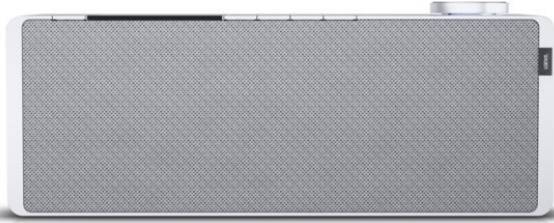

Radio Englisch

Kompetent. Sympathisch. Nah.

Unsere persönliche Empfehlung für Sie:

Loewe klang s1 | light grey

Artikelnummer 16338

Produkt-Highlights

- Kraftvoller Klang
- DAB+ Tuner
- Internet Radio
- Musik Streaming
- Bluetooth
- Großes Display
- Elegant und schlank

USB

Schnittstellen

- WLAN-Schnittstelle
- Bluetooth Schnittstelle

Gehäuseeigenschaften

- Farbe: grau

Händler-Kontaktdaten:

Radio Englisch
Dortmunder Str. 113
45665 Recklinghausen
02361 44738
service@radioenglisch.de
www.iq-radioenglisch.de