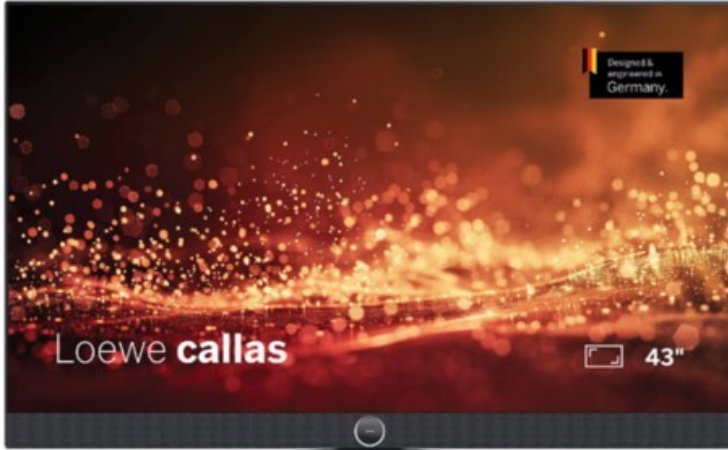

## Loewe callas 43 | basaltgrau

Artikelnummer 18777

### Produkt-Highlights

- Ultra HD-Auflösung mit HDR10 und Dolby Vision
- Flexible USB-Aufnahme mit Timeshift und EPG-Programmierung
- Super-schnelles Loewe OS mit komfortabler Loewe remote
- Smart Entertainment mit komfortablem Streaming
- Integrierte nach vorne gerichtete Soundbar für beste Sprachverständlichkeit
- Übertreffendes Klangerlebnis mit Dolby Atmos
- Unterstützung von Alexa Skills, Miracast, Apple AirPlay und DTS Play-Fi
- Ausgefeiltes 360° Design mit drehbarem Tischfuß in Chrom
- Modulare Aufstellösungen für Tisch, Boden oder Wand für jede Wohnsituation

### Bildeigenschaften

- Auflösung: Ultra HD (4K)
- Hintergrundbeleuchtung: Edge-LED
- HDR Wiedergabe