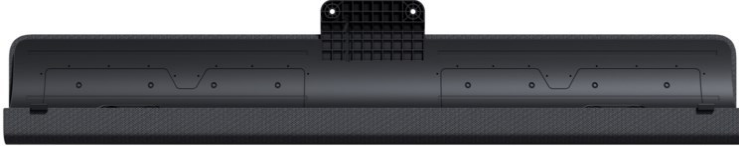

Radio Englisch

Kompetent. Sympathisch. Nah.

Unsere persönliche Empfehlung für Sie:

Loewe klang bar i | basalt grey

Artikelnummer 18095

Produkt-Highlights

- Musikleistung (W) 80
- Max. Frequenz (Hz) 20000
- Min. Frequenz (Hz) 65
- Für Loewe bild i 48, 55 und 65 Zoll