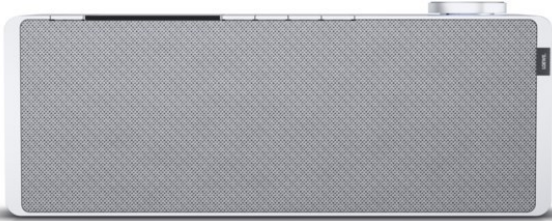

Radio Englisch

Kompetent. Sympathisch. Nah.

Unsere persönliche Empfehlung für Sie:

Loewe klang s1 | light grey

Artikelnummer 16338

USB

Schnittstellen

- WLAN-Schnittstelle
- Bluetooth Schnittstelle

Gehäuseeigenschaften

- Farbe: grau

Produkt-Highlights

- Kraftvoller Klang
- DAB+ Tuner
- Internet Radio
- Musik Streaming
- Bluetooth
- Großes Display
- Elegant und schlank

Händler-Kontaktdaten:

Radio Englisch
Dortmunder Str. 113
45665 Recklinghausen
02361 44738
service@radioenglisch.de
www.iq-radioenglisch.de