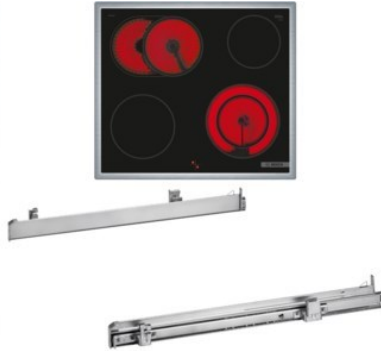

Bosch HND411GS63 | edelstahl + edelstahl

Artikelnummer 18786

A+

Produkt-Highlights

- **Rote LED-Display-Steuerung:** Einfach zu bedienen dank der Zeitfunktionen
- **3D-Heißluft:** Gleichmäßige Hitze für perfekte Ergebnisse auf bis zu drei Ebenen
- **Versenknebel:** Für eine leicht zu reinigende Front und ein elegantes Design
- **Bedienfeld am Herd:** Einfache Bedienung des Kochfeldes durch die Bedienelemente des Herdes
- **Bräterzone:** extra zuschaltbare Kochzone für großes Bratgeschirr wie Bräter und Fischtöpfe
- **Die 21 cm Kochzone:** erweiterbare Kochzone
- **Umlaufender Rahmen:** der flache, umlaufende Edelstahlrahmen ist ideal für die Einpassung in einen vorhandenen Arbeitsplattenausschnitt geeignet
- Inkl. HEZ538000 Clip-Auszug

Produkttyp

- Produkttyp: Einbaugeräte Set

Energieeffizienz / Verbrauchswerte

- Energieeffizienzklasse: A+
- Energieeffizienzspektrum: Spektrum [A+++ bis D]
- Energieverbrauch bei Heißluft/Umluft: 0,69 kWh
- Energieverbrauch konventionell: 0,94 kWh
- Innenraum-Volumen: 71 l
- Backrohrvolumen: Large
- Anzahl der Garräume: 1

- Wärmequelle: Elektro

Ausstattung & Technik

- Teleskopauszug
- Elektronik Uhr

Gehäuseeigenschaften

- versenkbare Schalter
- Breite (Kochfeld): 58,30 cm
- Höhe (Kochfeld): 4,30 cm
- Tiefe (Kochfeld): 51,30 cm

- Gewicht (Kochfeld): 7,46 kg
- Breite (Backofen): 59,60 cm
- Höhe (Backofen): 59,50 cm
- Tiefe (Backofen): 54,80 cm
- Gewicht (Backofen): 34,80 kg
- Farbe: edelstahl

Händler-Kontaktdaten:

Elektro Niklas
Angerweg 2
82433 Bad Kohlgrub
08845 8932
mon@elektro-niklas.de
www.iq-elektro-niklas.de