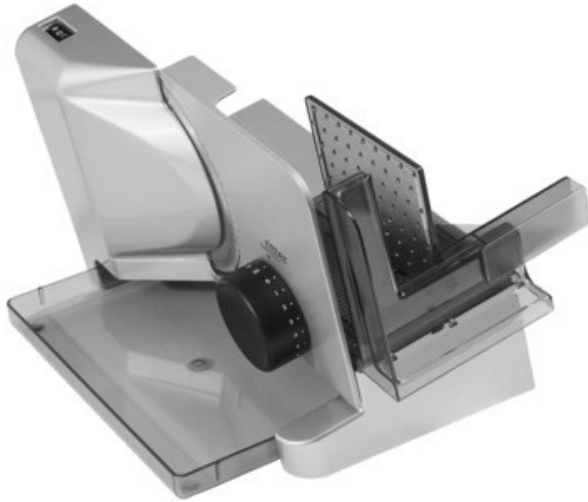

Unsere persönliche Empfehlung für Sie:

Ritter E 16 Kompakt Diagonal | silbermetallic

Artikelnummer 10658

Produkt-Highlights

- Metallausführung schräg gestellt
- Silbermetallic
- Wellenschliffmesser, 17 cm Ø
- Schnittstärkeeinstellung bis ca. 20 mm
- Sicherheits-Moment- und Dauerschalter
- Abnehmbarer Schlitten
- Schlittenweg ca. 18 cm
- Schneidgut-Auffangschale
- Kabeldepot

Ausstattung & Technik

- Leistung: 65 W
- Messer: Wellenschliffmesser
- schräge Anordnung der Schneidevorrichtung
- Auffangschale/Tablett

Bedienung

- max. Schnittstärkeeinstellung: 20 mm

Gehäuseeigenschaften

- Breite: 22,50 cm
- Höhe: 23 cm
- Tiefe: 33,50 cm

- Gewicht: 3 kg
- Farbe: silber

Händler-Kontaktdaten:

John-Elektronik
Parkstr. 2
09387 Jahnsdorf
03721 24273
john-elektronik@t-online.de
www.iq-john-elektronik.de