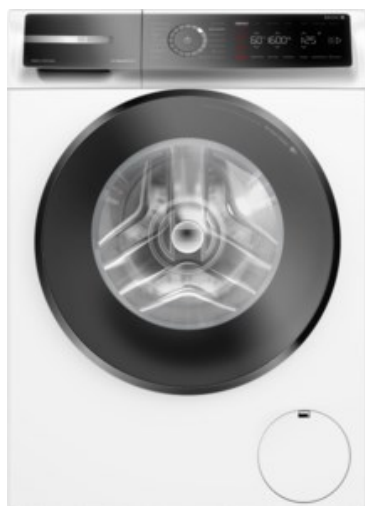

Bosch WGB2560H0 | weiss

Artikelnummer 18744

Produkt-Highlights

- **Iron Assist:** reduziert Knitterfalten bis zu 50%
- **Dampf-Option:** Weniger bügeln, mehr Zeit für dich
- **Mini Load:** schnelles und effizientes Waschen von Einzelteilen
- **Home Connect:** smart vernetzte Hausgeräte erleichtern den Alltag
- **Easy Start:** wähle mithilfe der Kurzanleitung mühelos das beste Waschprogramm

Produkttyp

- Bauart: Stand-Waschmaschine

Energieeffizienz / Verbrauchswerte

- Energy Label Version: 2019/2014
- Energieeffizienzklasse: A
- Energieeffizienzspektrum: Spektrum [A bis G]
- Schleudereffizienzklasse: A
- Restfeuchte nach dem Schleudervorgang: 43,50 %
- Programmdauer des Eco-Programms: 237 Min.
- Betriebsgeräusch Schleudern: 72 dB(A)
- Geräuschemissionsklasse: A

- gewichteter Wasserverbrauch pro Betriebszyklus (Waschen): 48 l
- gewichteter Energieverbrauch pro 100 Betriebszyklen: 35 kWh

Ausstattung & Technik

- Fassungsvermögen Wäsche: 10 kg
- U/Min. in der max. Schleuderstufe: 1600 Upm
- Trommel-Ausführung: Edelstahl-Trommel, Schontrommel
- Restzeitanzeige
- Handwasch-Programm für Wolle

Gehäuseeigenschaften

- Höhe: 84,50 cm

- Breite: 59,80 cm
- Tiefe: 59 cm
- Gewicht: 82,70 kg
- Breite mit Verpackung: 64 cm
- Höhe mit Verpackung: 88 cm
- Tiefe mit Verpackung: 68 cm
- Gewicht mit Verpackung: 83,50 kg
- Farbe: weiß