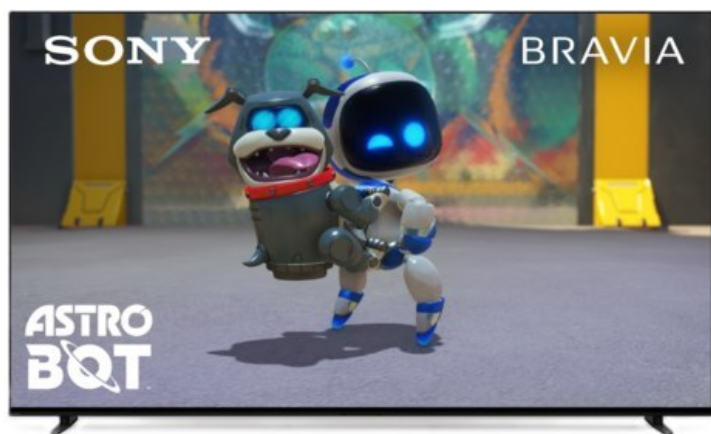

John-elektronik

Kompetent. Sympathisch. Nah.

Unsere persönliche Empfehlung für Sie:

Sony K-77XR80 | dunkles silber

Artikelnummer 18600

Produkt-Highlights

- Sonys helles OLED-Panel mit über 8 Millionen selbstleuchtenden Pixeln ist der Gipfel der Bildpräzision! Der XR Contrast Booster sorgt für einen naturgetreuen Kontrast, genau wie es die Creator beabsichtigt haben.
- Beim BRAVIA 8 ist der Bildschirm der Lautsprecher - genau wie bei einer Kinoleinwand! Voice Zoom 3 verbessert die Dialoge, und 3D Surround Upscaling sorgt für Surround Sound.
- Das eigene Zuhause in ein BRAVIA Kino verwandeln! Sony Soundbars mit 360 Spatial Sound Mapping erzeugen Phantom-Lautsprecher in einem kinoreifen Layout; Acoustic Center Sync sorgt für eine beeindruckende audiovisuelle Abstimmung.
- Der BRAVIA 8 steht im Mittelpunkt und fügt sich harmonisch in die Inneneinrichtung ein. Der 4-Wege-Standfuß bietet echte Flexibilität. Die wiederaufladbare Eco Fernbedienung ist hintergrundbeleuchtet und perfekt für Filmabende.
- Auf diesem Google TV sind über 10.000 Apps und Spiele verfügbar, außerdem gibt es Voice Search, Apple AirPlay 2 und Chromecast built-in.
- HDMI 2.1-Gaming-Funktionen sind enthalten (4K/120fps, VRR, ALLM) und das Gaming Menü bietet alle wichtigen Funktionen an einem Ort. PS5®-Benutzer können zusätzliche Gaming-Funktionen freischalten. Mit PS Remote Play kann man von überall aus spielen.
- SONY PICTURES CORE - In der SONY PICTURES CORE App 15 Filme einlösen, mit 24 Monaten Streaming. Von IMAX® Enhanced bis Dolby Atmos® - es gibt keinen besseren Weg zu sehen, wie unglaublich Filme auf dem BRAVIA 8 sind!

Bildeigenschaften

- Auflösung: Ultra HD (4K)
- HDR Wiedergabe

Ausstattung & Technik

- Bildschirmdiagonale: 195 cm
- Bildschirmdiagonale: 77"

- max. Auflösung (Horizontal): 3840
- max. Auflösung (Vertikal): 2160
- Bildfrequenz: 120 Hz
- WLAN Ausstattung: WLAN integriert