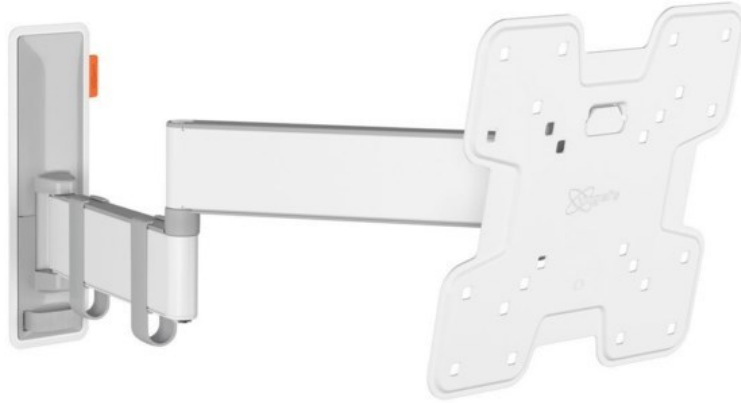

Vogels TVM 3245 Full-Motion+ (19-43") | weiss

Artikelnummer 16631

Produkt-Highlights

- Vollbewegliche TV-Wandhalterung für 19-43" Flachbildfernseher
- VESA-Standard: 75mm x 75mm bis 200mm x 200mm
- Drehbar um bis zu 180°
- Neigbar um bis zu 20°
- Bis zu 15 kg (max.) Tragkraft
- Sanfte OneFinger-Bewegung
- Inklusive Kabelklemme: Führen Sie Ihre Kabel vom Fernseher zur Wand
- Konzipiert für den intensiven Gebrauch