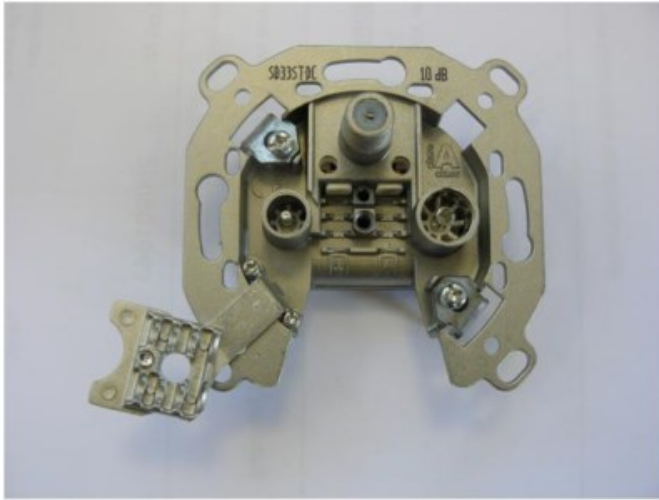

## Televes SD33ST-DC 3-fach Durchgangsdose

Artikelnummer 9213

### Produkt-Highlights

- Innenleiter steckbar - sehr schnelle Montage
- Für Innenleiter 0,65 mm bis 1,1 mm geeignet
- Sehr kleines Gehäuse
- Abgerundete Kanten an der Kabeleinführung
- Breitbandig 4-2400 MHz
- Rückkanaltauglich
- DC-Durchlass (IEC-Buchse/F-Anschluss)
- UNI-Cable tauglich