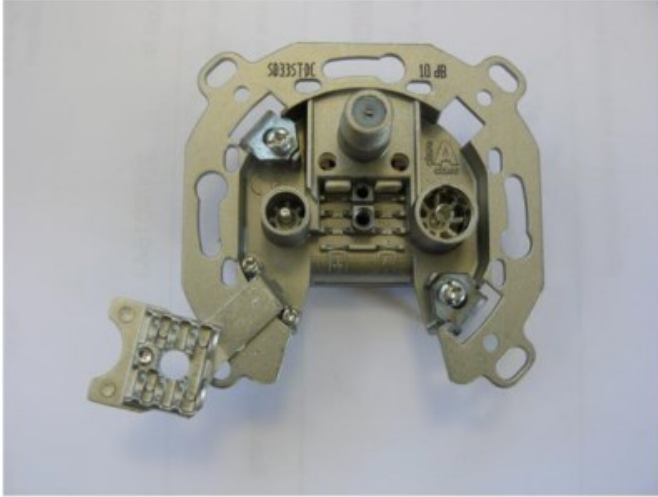

## Televes SD33ST-DC 3-fach Durchgangsdose

Artikelnummer 9213

### Produkt-Highlights

- Innenleiter steckbar - sehr schnelle Montage
- Für Innenleiter 0,65 mm bis 1,1 mm geeignet
- Sehr kleines Gehäuse
- Abgerundete Kanten an der Kabeleinführung
- Breitbandig 4-2400 MHz
- Rückkanaltauglich
- DC-Durchlass (IEC-Buchse/F-Anschluss)
- UNI-Cable tauglich