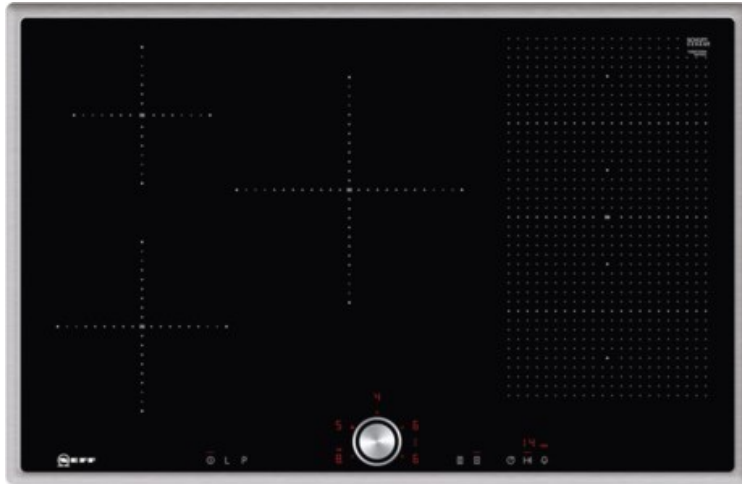

John-elektronik

Kompetent. Sympathisch. Nah.

Unsere persönliche Empfehlung für Sie:

Neff TBT5820N | edelstahl

Artikelnummer 12603

Produkt-Highlights

- **Induktion** - Die Hitze wird bei der Induktionsbeheizung direkt im Kochgeschirr erzeugt für präzises, punktgenaues Kochen ohne Nachgaren.
- **FlexInduction** - Die Flexzone bietet die flexible Platzierung Ihrer Töpfe und Pfannen und erhitzt das Kochgeschirr genau an dieser Stelle.
- Das **TwistPad®** ist ein magnetischer abnehmbarer Bedienknopf, mit dem sich alle Kochzonen präzise und komfortabel regeln lassen.
- **PowerMove** - die Flexzone wird in drei Heizzonen aufgeteilt: vorne Kochen, in der Mitte Köcheln und hinten Warmhalten.

Produkttyp

- Produkttyp: Autark-Induktionsfeld

Ausstattung & Technik

- Turbo-Stufe
- Topferkennungssensor für jede Kochzone
- Restwärmeanzeige:
Restwärmeanzeige für jede Kochzone
- Anschlusswert: 7,40 kW

Bedienung

- Schalterart: abnehmbare Magnet-Drehregler
- Countdown-Timer/Kurzzeit-Wecker
- Haupt-Betriebsschalter
- Funktionssperre
- Kindersicherung

Gehäuseeigenschaften

- Breite: 79,50 cm

- Höhe: 5,50 cm
- Tiefe: 51,70 cm
- Gewicht: 16 kg
- Farbe: edelstahl