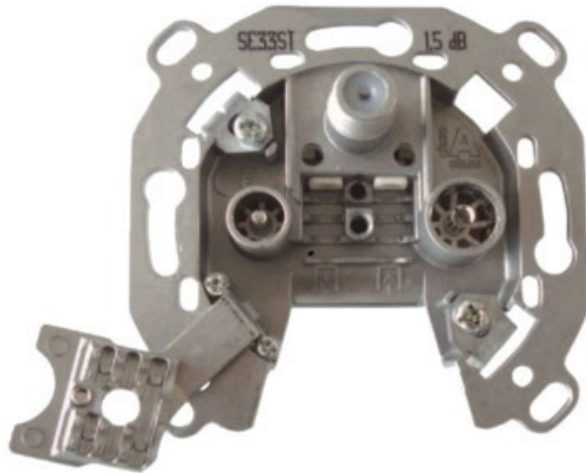

## Televes 3-fach Stichleitungsdose

Artikelnummer 3705

### Produkt-Highlights

- Innenleiter steckbar - sehr schnelle Montage
- Für Innenleiter 0,65 mm bis 1,1 mm geeignet
- Sehr kleines Gehäuse
- Abgerundete Kanten an der Kabeinführung
- Breitbandig 4-2400 MHz
- Rückkanaltauglich
- DC-Durchlass (IEC-Buchse/F-Anschluss)
- UNI-Cable tauglich