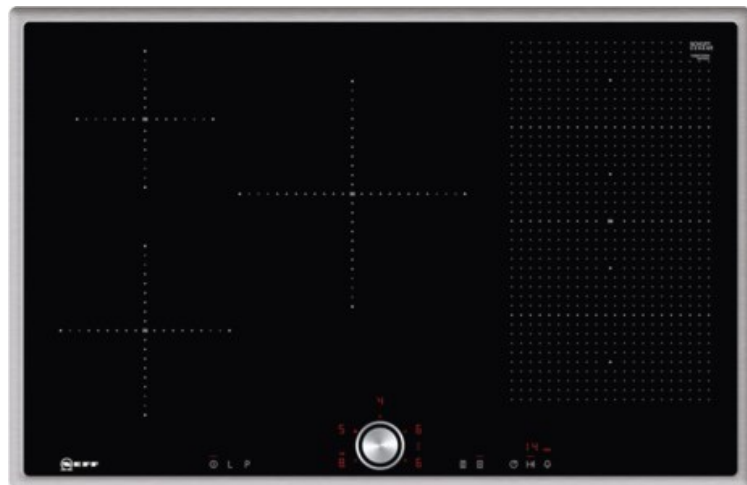

John-elektronik

Kompetent. Sympathisch. Nah.

Unsere persönliche Empfehlung für Sie:

Neff TBT5820N | edelstahl

Artikelnummer 12603

Produkt-Highlights

- **Induktion** - Die Hitze wird bei der Induktionsbeheizung direkt im Kochgeschirr erzeugt für präzises, punktgenaues Kochen ohne Nachgaren.
- **FlexInduction** - Die Flexzone bietet die flexible Platzierung Ihrer Töpfe und Pfannen und erhitzt das Kochgeschirr genau an dieser Stelle.
- Das **TwistPad®** ist ein magnetischer abnehmbarer Bedienknopf, mit dem sich alle Kochzonen präzise und komfortabel regeln lassen.
- **PowerMove** - die Flexzone wird in drei Heizzonen aufgeteilt: vorne Kochen, in der Mitte Köcheln und hinten Warmhalten.

Produkttyp

- Produkttyp: Autark-Induktionsfeld

Ausstattung & Technik

- Turbo-Stufe
- Topferkennungssensor für jede Kochzone
- Restwärmanzeige:
Restwärmanzeige für jede Kochzone
- Anschlusswert: 7,40 kW

Bedienung

- Schalterart: abnehmbare Magnet-Drehregler
- Countdown-Timer/Kurzzeit-Wecker
- Haupt-Betriebsschalter
- Funktionssperre
- Kindersicherung

Gehäuseeigenschaften

- Breite: 79,50 cm

- Höhe: 5,50 cm
- Tiefe: 51,70 cm
- Gewicht: 16 kg
- Farbe: edelstahl