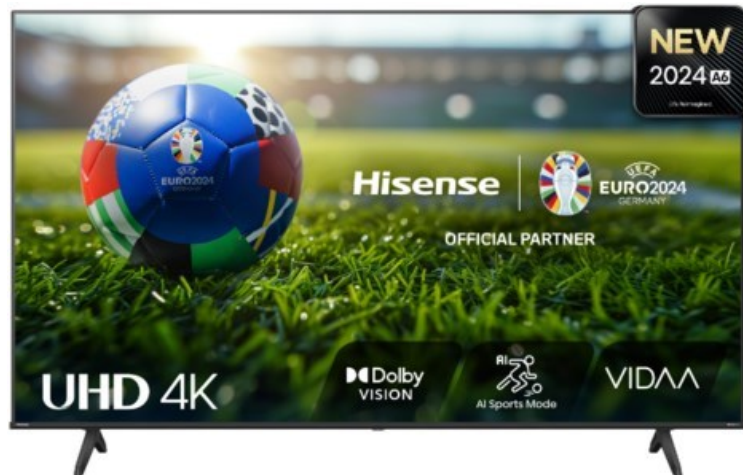

## Hisense 75A6N

Artikelnummer 18670

### Produkt-Highlights

- 4K UHD LED-TV mit Local Dimming
- Dolby Vision
- HDR10+ & Filmmaker Modus
- UHD AI Upscaling Technologie
- Personalisierbare VIDAA U7.6 Smart TV Benutzeroberfläche
- alexa built-in & VIDAA Voice Sprachassistenten
- Game Mode Plus
- Content Share (Android / iOS) & VIDAA (Mobile App für Android / iOS)
- DVB-T2-C/-S2 Triple Tuner, 3x HDMI 2.1, 2x USB, CI+, AV-Eingang (Composite), Digitaler Audio-Ausgang (S/PDIF), LAN, WLAN & Bluetooth integriert

### Bildeigenschaften

- Auflösung: Ultra HD (4K)
- Hintergrundbeleuchtung: LED
- HDR 10+ Wiedergabe

### Ausstattung & Technik

- Bildschirmdiagonale: 189 cm

- Bildschirmdiagonale: 75"
- max. Auflösung (Horizontal): 3840
- max. Auflösung (Vertikal): 2160
- WLAN Ausstattung: WLAN integriert