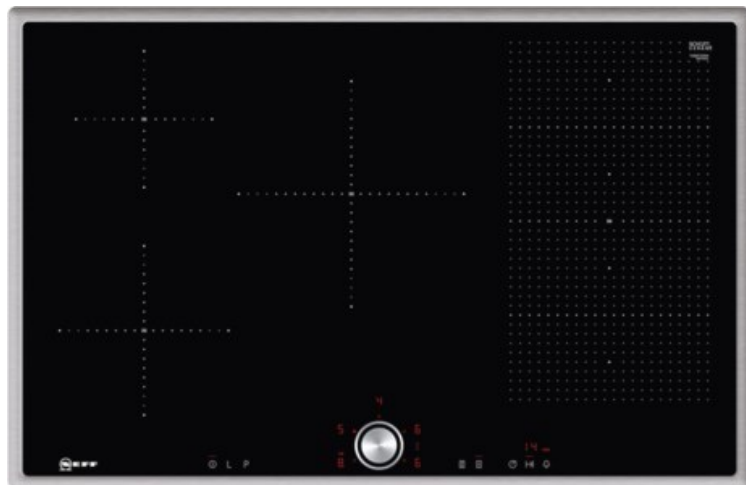

John-elektronik

Kompetent. Sympathisch. Nah.

Unsere persönliche Empfehlung für Sie:

Neff TBT5820N | edelstahl

Artikelnummer 12603

Produkt-Highlights

- **Induktion** - Die Hitze wird bei der Induktionsbeheizung direkt im Kochgeschirr erzeugt für präzises, punktgenaues Kochen ohne Nachgaren.
- **FlexInduction** - Die Flexzone bietet die flexible Platzierung Ihrer Töpfe und Pfannen und erhitzt das Kochgeschirr genau an dieser Stelle.
- Das **TwistPad®** ist ein magnetischer abnehmbarer Bedienknopf, mit dem sich alle Kochzonen präzise und komfortabel regeln lassen.
- **PowerMove** - die Flexzone wird in drei Heizzonen aufgeteilt: vorne Kochen, in der Mitte Köcheln und hinten Warmhalten.

Produkttyp

- Produkttyp: Autark-Induktionsfeld

Ausstattung & Technik

- Turbo-Stufe
- Topferkennungssensor für jede Kochzone
- Restwärmanzeige:
Restwärmanzeige für jede Kochzone
- Anschlusswert: 7,40 kW

Bedienung

- Schalterart: abnehmbare Magnet-Drehregler
- Countdown-Timer/Kurzzeit-Wecker
- Haupt-Betriebsschalter
- Funktionssperre
- Kindersicherung

Gehäuseeigenschaften

- Breite: 79,50 cm

- Höhe: 5,50 cm
- Tiefe: 51,70 cm
- Gewicht: 16 kg
- Farbe: edelstahl