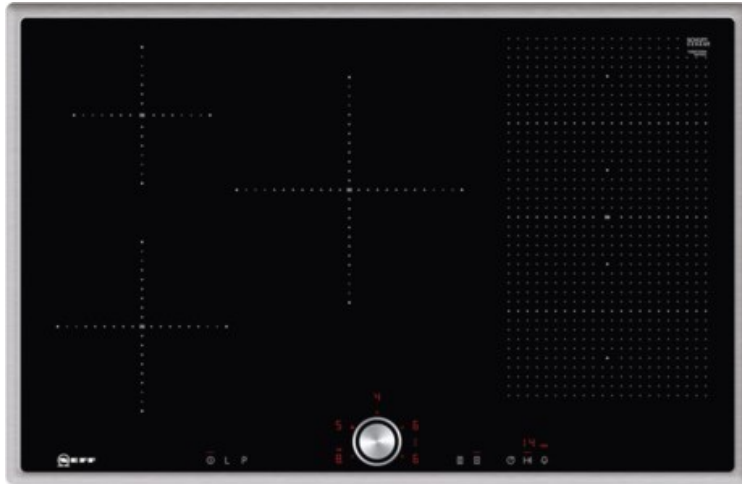

John-elektronik

Kompetent. Sympathisch. Nah.

Unsere persönliche Empfehlung für Sie:

Neff TBT5820N | edelstahl

Artikelnummer 12603

Produkt-Highlights

- **Induktion** - Die Hitze wird bei der Induktionsbeheizung direkt im Kochgeschirr erzeugt für präzises, punktgenaues Kochen ohne Nachgaren.
- **FlexInduction** - Die Flexzone bietet die flexible Platzierung Ihrer Töpfe und Pfannen und erhitzt das Kochgeschirr genau an dieser Stelle.
- Das **TwistPad®** ist ein magnetischer abnehmbarer Bedienknopf, mit dem sich alle Kochzonen präzise und komfortabel regeln lassen.
- **PowerMove** - die Flexzone wird in drei Heizzonen aufgeteilt: vorne Kochen, in der Mitte Köcheln und hinten Warmhalten.

Produkttyp

- Produkttyp: Autark-Induktionsfeld

Ausstattung & Technik

- Turbo-Stufe
- Topferkennungssensor für jede Kochzone
- Restwärmanzeige:
  Restwärmanzeige für jede Kochzone
- Anschlusswert: 7,40 kW

Bedienung

- Schalterart: abnehmbare Magnet-Drehregler
- Countdown-Timer/Kurzzeit-Wecker
- Haupt-Betriebsschalter
- Funktionssperre
- Kindersicherung

Gehäuseeigenschaften

- Breite: 79,50 cm

- Höhe: 5,50 cm
- Tiefe: 51,70 cm
- Gewicht: 16 kg
- Farbe: edelstahl

Händler-Kontaktdaten:

John-Elektronik
Parkstr. 2
09387 Jahnsdorf
03721 24273
john-elektronik@t-online.de
www.IQ-john-elektronik.de

Ihr Ansprechpartner:

Manuela John
john-elektronik@t-online.de

Unsere Öffnungszeiten:

Montag 10:00 - 13:00
Dienstag 14:30 - 17:30
Donnerstag 14:30 - 17:30
Freitag 10:00 - 13:00