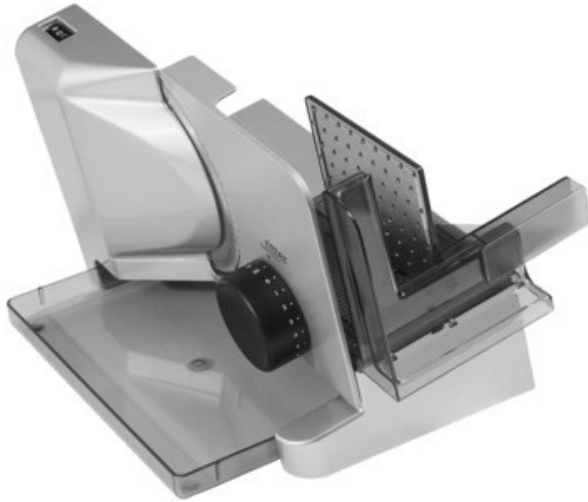

Unsere persönliche Empfehlung für Sie:

Ritter E 16 Kompakt Diagonal | silbermetallic

Artikelnummer 10658

Produkt-Highlights

- Metallausführung schräg gestellt
- Silbermetallic
- Wellenschliffmesser, 17 cm Ø
- Schnittstärkeeinstellung bis ca. 20 mm
- Sicherheits-Moment- und Dauerschalter
- Abnehmbarer Schlitten
- Schlittenweg ca. 18 cm
- Schneidgut-Auffangschale
- Kabeldepot

Ausstattung & Technik

- Leistung: 65 W
- Messer: Wellenschliffmesser
- schräge Anordnung der Schneidevorrichtung
- Auffangschale/Tablett

Bedienung

- max. Schnittstärkeeinstellung: 20 mm

Gehäuseeigenschaften

- Breite: 22,50 cm
- Höhe: 23 cm
- Tiefe: 33,50 cm

- Gewicht: 3 kg
- Farbe: silber

Händler-Kontaktdaten:

John-Elektronik
Parkstr. 2
09387 Jahnsdorf
03721 24273
john-elektronik@t-online.de
www.IQ-john-elektronik.de