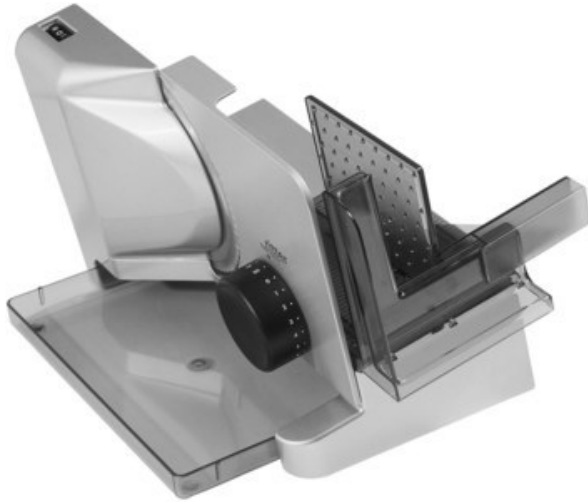

Ritter E 16 Kompakt Diagonal | silbermetallic

Artikelnummer 10658

Produkt-Highlights

- Metallausführung schräg gestellt
- Silbermetallic
- Wellenschliffmesser, 17 cm Ø
- Schnittstärkeeinstellung bis ca. 20 mm
- Sicherheits-Moment- und Dauerschalter
- Abnehmbarer Schlitten
- Schlittenweg ca. 18 cm
- Schneidgut-Auffangschale
- Kabeldepot

Ausstattung & Technik

- Leistung: 65 W
- Messer: Wellenschliffmesser
- schräge Anordnung der Schneidevorrichtung
- Auffangschale/Tablett

Bedienung

- max. Schnittstärkeeinstellung: 20 mm

- Gewicht: 3 kg
- Farbe: silber