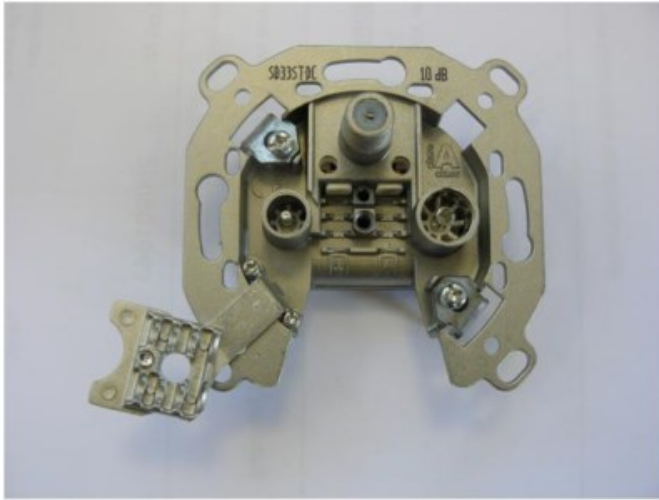

Unsere persönliche Empfehlung für Sie:

Televes SD33ST-DC 3-fach Durchgangsdose

Artikelnummer 9213

Produkt-Highlights

- Innenleiter steckbar - sehr schnelle Montage
- Für Innenleiter 0,65 mm bis 1,1 mm geeignet
- Sehr kleines Gehäuse
- Abgerundete Kanten an der Kabeleinführung
- Breitbandig 4-2400 MHz
- Rückkanaltauglich
- DC-Durchlass (IEC-Buchse/F-Anschluss)
- UNI-Cable tauglich