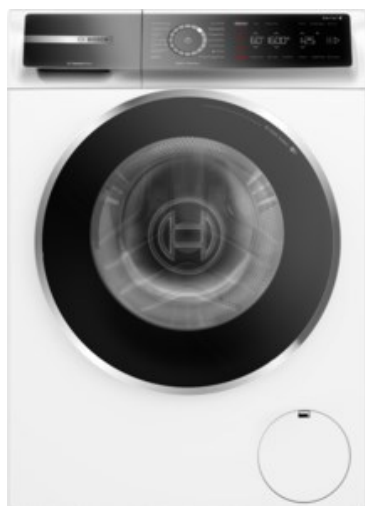

Bosch WGB2440H0 | weiss

Artikelnummer 17849

Produkt-Highlights

- **Iron Assist:** reduziert Knitterfalten bis zu 50%.
- **Home Connect:** Smart vernetzte Hausgeräte erleichtern den Alltag.
- **Mini Load:** schnelles und effizientes Waschen von Einzelteilen
- Mit Easy Start schnell zum optimalen Waschprogramm.
- **Fernüberwachung und Steuerung:** Kontrolliere und bediene deine Waschmaschine von unterwegs.

Produkttyp

- Bauart: Stand-Waschmaschine

Energieeffizienz / Verbrauchswerte

- Energy Label Version: 2019/2014
- Energieeffizienzklasse: A
- Energieeffizienzspektrum: Spektrum [A bis G]
- Schleudereffizienzklasse: B
- Programmdauer des Eco-Programms: 228 Min.
- Betriebsgeräusch Schleudern: 70 dB(A)
- Geräuschemissionsklasse: A
- gewichteter Wasserverbrauch pro Betriebszyklus (Waschen): 50 l

- gewichteter Energieverbrauch pro 100 Betriebszyklen: 40 kWh

Ausstattung & Technik

- Fassungsvermögen Wäsche: 9 kg
- U/Min. in der max. Schleuderstufe: 1400 Upm
- Trommel-Ausführung: Edelstahl-Trommel, Schontrommel
- Startzeitvorwahl
- Restzeitanzeige
- Handwasch-Programm für Wolle

Gehäuseeigenschaften

- Höhe: 84,50 cm

- Breite: 59,80 cm
- Tiefe: 59 cm
- Gewicht: 82,60 kg
- Breite mit Verpackung: 64 cm
- Höhe mit Verpackung: 87,50 cm
- Tiefe mit Verpackung: 67,50 cm
- Gewicht mit Verpackung: 83,60 kg
- Farbe: weiß