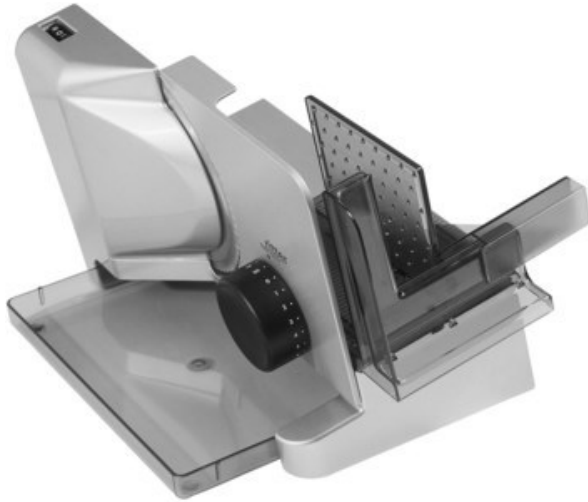

## Ritter E 16 Kompakt Diagonal | silbermetallic

Artikelnummer 10658

### Produkt-Highlights

- Metallausführung schräg gestellt
- Silbermetallic
- Wellenschliffmesser, 17 cm Ø
- SchnittstärkeEinstellung bis ca. 20 mm
- Sicherheits-Moment- und Dauerschalter
- Abnehmbarer Schlitten
- Schlittenweg ca. 18 cm
- Schneidgut-Auffangschale
- Kabeldepot

### Ausstattung & Technik

- Leistung: 65 W
- Messer: Wellenschliffmesser
- schräge Anordnung der Schneidevorrichtung
- Auffangschale/Tablett

### Gehäuseeigenschaften

- Breite: 22,50 cm
- Höhe: 23 cm
- Tiefe: 33,50 cm

- Gewicht: 3 kg
- Farbe: silber