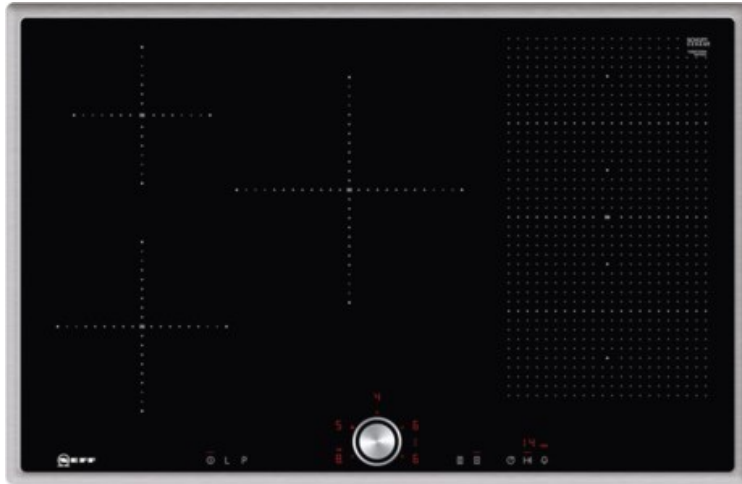

John-elektronik

Kompetent. Sympathisch. Nah.

Unsere persönliche Empfehlung für Sie:

Neff TBT5820N | edelstahl

Artikelnummer 12603

Produkt-Highlights

- **Induktion** - Die Hitze wird bei der Induktionsbeheizung direkt im Kochgeschirr erzeugt für präzises, punktgenaues Kochen ohne Nachgaren.
- **FlexInduction** - Die Flexzone bietet die flexible Platzierung Ihrer Töpfe und Pfannen und erhitzt das Kochgeschirr genau an dieser Stelle.
- Das **TwistPad®** ist ein magnetischer abnehmbarer Bedienknopf, mit dem sich alle Kochzonen präzise und komfortabel regeln lassen.
- **PowerMove** - die Flexzone wird in drei Heizzonen aufgeteilt: vorne Kochen, in der Mitte Köcheln und hinten Warmhalten.

Produkttyp

- Produkttyp: Autark-Induktionsfeld

Ausstattung & Technik

- Turbo-Stufe
- Topferkennungssensor für jede Kochzone
- Restwärmanzeige:
Restwärmanzeige für jede Kochzone
- Anschlusswert: 7,40 kW

Bedienung

- Schalterart: abnehmbare Magnet-Drehregler
- Countdown-Timer/Kurzzeit-Wecker
- Haupt-Betriebsschalter
- Funktionssperre
- Kindersicherung

Gehäuseeigenschaften

- Breite: 79,50 cm

- Höhe: 5,50 cm
- Tiefe: 51,70 cm
- Gewicht: 16 kg
- Farbe: edelstahl