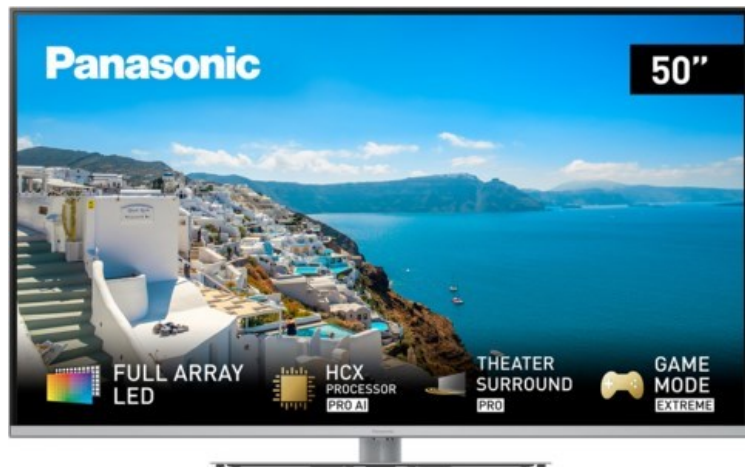

Panasonic TX-50MXT966

Artikelnummer 17955

Produkt-Highlights

- 3.840 x 2.160 4K Ultra-HD Full Array LED-TV mit Backlight Dimming
- Multi HDR Ultimate (Dolby Vision IQ, HDR10+ Adaptive)
- Filmmaker Mode mit intelligentem Sensor
- HCX PRO AI Processor
- Smart TV mit Zugriff auf Apps & Online-Dienste
- Amazon Alexa integriert
- Theater Surround Pro & Dolby Atmos Sound
- Game Mode Extreme, Game Control Board, AMD FreeSync Premium, ALLM, VRR und HFR
- DVB-T2 /-C /-S2 / SATIP / DVB-IP Penta Tuner (Twin), 4x HDMI (HDMI 2.1, eARC auf HDMI 2), 3x USB, 2x CI+, Digitaler Audio-Ausgang (optisch), LAN, WLAN & Bluetooth integriert

Bildeigenschaften

- Auflösung: Ultra HD (4K)
- Hintergrundbeleuchtung: Full-LED

Ausstattung & Technik

- Bildschirmdiagonale: 126 cm
- Bildschirmdiagonale: 50"
- max. Auflösung (Horizontal): 3840

- max. Auflösung (Vertikal): 2160
- WLAN Ausstattung: WLAN integriert