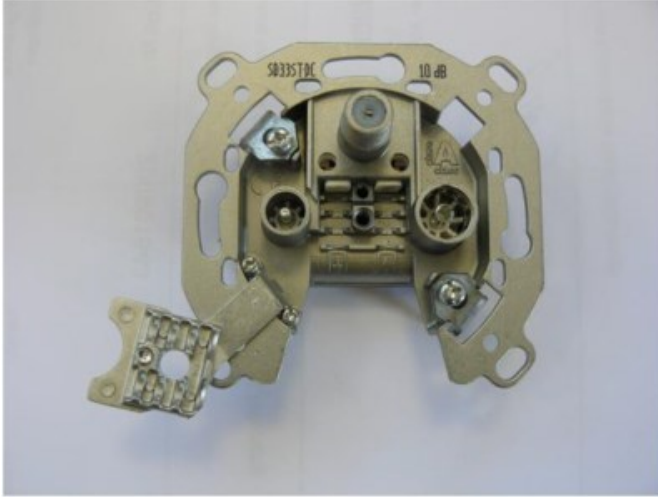

Unsere persönliche Empfehlung für Sie:

Televes SD33ST-DC 3-fach Durchgangsdose

Artikelnummer 9213

Produkt-Highlights

- Innenleiter steckbar - sehr schnelle Montage
- Für Innenleiter 0,65 mm bis 1,1 mm geeignet
- Sehr kleines Gehäuse
- Abgerundete Kanten an der Kabeleinführung
- Breitbandig 4-2400 MHz
- Rückkanaltauglich
- DC-Durchlass (IEC-Buchse/F-Anschluss)
- UNI-Cable tauglich