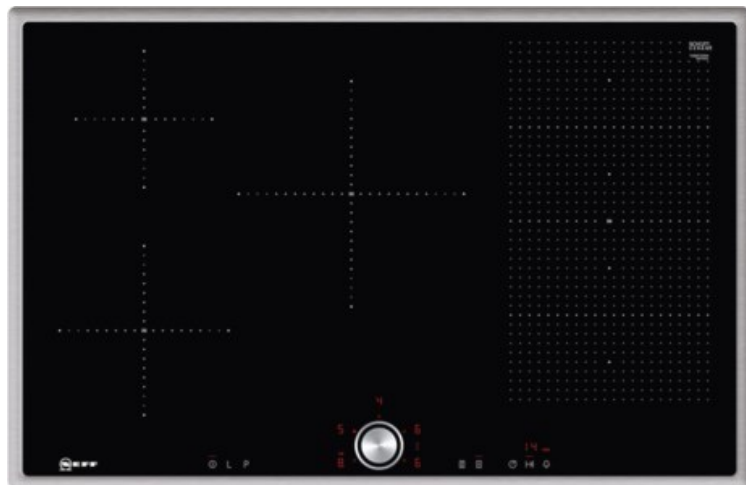

John-elektronik

Kompetent. Sympathisch. Nah.

Unsere persönliche Empfehlung für Sie:

Neff TBT5820N | edelstahl

Artikelnummer 12603

Produkt-Highlights

- **Induktion** - Die Hitze wird bei der Induktionsbeheizung direkt im Kochgeschirr erzeugt für präzises, punktgenaues Kochen ohne Nachgaren.
- **FlexInduction** - Die Flexzone bietet die flexible Platzierung Ihrer Töpfe und Pfannen und erhitzt das Kochgeschirr genau an dieser Stelle.
- Das **TwistPad®** ist ein magnetischer abnehmbarer Bedienknopf, mit dem sich alle Kochzonen präzise und komfortabel regeln lassen.
- **PowerMove** - die Flexzone wird in drei Heizzonen aufgeteilt: vorne Kochen, in der Mitte Köcheln und hinten Warmhalten.

Produkttyp

- Produkttyp: Autark-Induktionsfeld

Ausstattung & Technik

- Turbo-Stufe
- Topferkennungssensor für jede Kochzone
- Restwärmanzeige:
  Restwärmanzeige für jede Kochzone
- Anschlusswert: 7,40 kW

Bedienung

- Schalterart: abnehmbare Magnet-Drehregler
- Countdown-Timer/Kurzzeit-Wecker
- Haupt-Betriebsschalter
- Funktionssperre
- Kindersicherung

Gehäuseeigenschaften

- Breite: 79,50 cm

- Höhe: 5,50 cm
- Tiefe: 51,70 cm
- Gewicht: 16 kg
- Farbe: edelstahl

Händler-Kontakt Daten:

John-Elektronik
Parkstr. 2
09387 Jahnsdorf
03721 24273
john-elektronik@t-online.de
www.IQ-john-elektronik.de

Ihr Ansprechpartner:

Manuela John
john-elektronik@t-online.de

Unsere Öffnungszeiten:

Montag 10:00 - 13:00
Dienstag 14:30 - 17:30
Donnerstag 14:30 - 17:30
Freitag 10:00 - 13:00