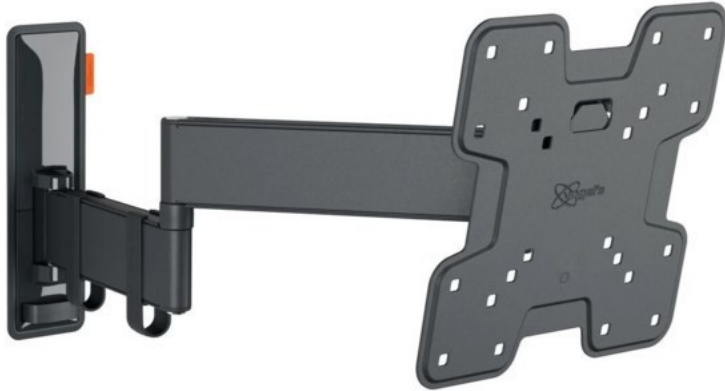

Unsere persönliche Empfehlung für Sie:

Vogels TVM 3245 Full-Motion+ (19-43") | schwarz

Artikelnummer 16630

Produkt-Highlights

- Vollbewegliche TV-Wandhalterung für 19-43" Flachbildfernseher
- VESA-Standard: 75mm x 75mm bis 200mm x 200mm
- Drehbar um bis zu 180°
- Neigbar um bis zu 20°
- Bis zu 15 kg (max.) Tragkraft
- Sanfte OneFinger-Bewegung
- Inklusive Kabelklemme: Führen Sie Ihre Kabel vom Fernseher zur Wand
- Konzipiert für den intensiven Gebrauch