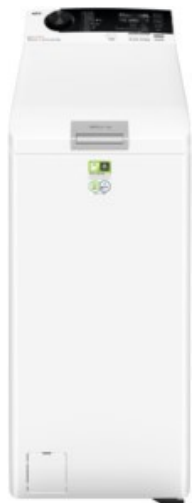

ELEKTRO LEISER

Kompetent. Sympathisch. Nah.

Unsere persönliche Empfehlung für Sie:

AEG Lavamat LTR8E70368 | weiss

Artikelnummer 18674

Produkt-Highlights

- ProSteam®: Auffrischen statt Waschen.
- ProSense® Mengenautomatik: Spart Wasser, Energie und Zeit.
- Inverter Motor: Besonders leiser Betrieb und längere Lebensdauer
- PowerCare – Sauberkeit in weniger als einer Stunde
- LiquiDose - Optimale Dosierung für Pulver- und Flüssigwaschmittel
- Wassermengen-Sensor
- SoftOpening Trommeldeckel - öffnet sanft
- ProSteam Knitterschutz

Produkttyp

- Bauart: Toplader-Waschmaschine

Energieeffizienz / Verbrauchswerte

- Energy Label Version: 2019/2014
- Energieeffizienzklasse: A
- Energieeffizienzspektrum: Spektrum [A bis G]
- Schleudereffizienzklasse: B
- Restfeuchte nach dem Schleudervorgang: 53,90 %
- Programmdauer des Eco-Programms: 197 Min.
- Betriebsgeräusch Schleudern: 79 dB(A)
- Geräuschemissionsklasse: C
- gewichteter Wasserverbrauch pro Betriebszyklus (Waschen): 43 l
- gewichteter Energieverbrauch pro 100 Betriebszyklen: 42 kWh

Ausstattung & Technik

- Fassungsvermögen Wäsche: 6 kg
- U/Min. in der max. Schleuderstufe: 1300 Upm

- Trommel-Ausführung: Edelstahl-Trommel
- Display-Anzeige
- Restzeitanzeige
- Spezialprogramme für Allergiker
- Inverter-Technologie
- Wasser-Sicherung: Wasser-Stopp
- Schaumerkennung
- autom. Wasserdosierung nach Füllmenge
- autom. Programmdauer nach Füllmenge
- Knitterschutz (Trommel-Reversierung)
- Kurzprogramm
- Outdoor/Imprägnieren
- Start-/Pause-Taste
- Kurz- / Zeitspar-Taste
- Taste zur Drehzahlreduzierung

- automatische Trommelpositionierung
- Anzahl der Dampfprogramme: 1

Gehäuseeigenschaften

- Höhe: 89 cm
- Breite: 40 cm
- Tiefe: 60 cm
- Gewicht: 60 kg
- Breite mit Verpackung: 43,50 cm
- Höhe mit Verpackung: 96,50 cm
- Tiefe mit Verpackung: 69 cm
- Gewicht mit Verpackung: 62 kg
- Farbe: weiß