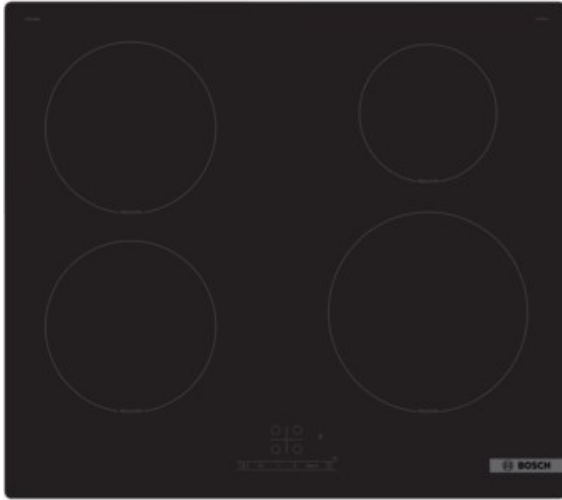

ELEKTRO LEISER

Kompetent. Sympathisch. Nah.

Unsere persönliche Empfehlung für Sie:

Bosch PIE61RBB5E | schwarz

Artikelnummer 19657

Produkt-Highlights

- **Touch Select:** Auswahl der gewünschten Kochzone und einfaches Einstellen der benötigten Leistungsstufe
- **Power Boost:** bis zu 35 % schnelleres Aufheizen verglichen mit der höchsten Leistungsstufe
- **Quick Start:** sofort starten und die gewünschte Kochstufe wählen
- **Re Start:** Sollte einmal etwas überkochen, schaltet sich das Kochfeld automatisch aus und speichert die zuletzt gewählte Einstellung
- **Timer mit Abschaltfunktion:** schaltet die gewählte Kochzone nach der gewünschten Zeit ab

Produkttyp

- Produkttyp: Autark-Induktionsfeld

Ausstattung & Technik

- Turbo-Stufe
- Restwärmeanzeige:
Restwärmeanzeige für jede Kochzone
- Anschlusswert: 7,40 kW

Bedienung

- Countdown-Timer/Kurzzeit-Wecker
- Haupt-Betriebsschalter
- Kindersicherung

Gehäuseeigenschaften

- rahmenlose Kochfläche
- Breite: 59,20 cm

- Höhe: 5,10 cm
- Tiefe: 52,20 cm
- Gewicht: 12,20 kg
- Farbe: schwarz

Händler-Kontaktdaten:

Elektro Leiser
Mariannenstr. 40
74653 Ingelfingen
07940 8016
anfrage@elektro-leiser.de
www.iq-leiser.de