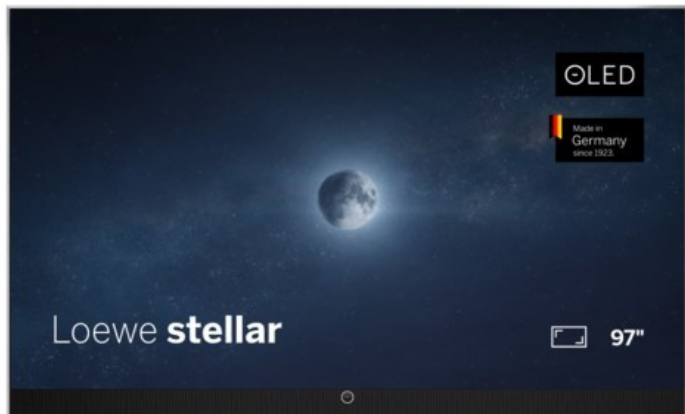

ELEKTRO LEISER

Kompetent. Sympathisch. Nah.

Unsere persönliche Empfehlung für Sie:

Loewe stellar 97 dr+ (vi) | alu brushed/alu

Artikelnummer 19192

Produkt-Highlights

- Ultra HD Open Cell OLED Panel mit Master Black Polarizer
- Loewe dual channel dr+ mit Zweikanal-Chassis, Twin-Triple-Tuner und 1 TB SSD mit Multi-View und Multi-Recording
- Volle Unterstützung von HDMI 2.1 und Ultra HD @ 144 Hz VRR für High-Speed-Gaming
- Dolby Vision IQ & HDR10+ Unterstützung
- Loewe os9 auf Basis von VIDAA OS mit großer Auswahl an smarten Streaming-Apps und VOD-Diensten wie Netflix, Amazon Prime Video, Apple TV, uvm.
- Netzwerkfunktionen wie Miracast und Apple AirPlay
- Leistungsstarke integrierte Front-Soundbar mit 300 Watt und Center-In sowie Cinch-Audioeingang
- Loewe magic.light und magic.motion
- Hochwertiges Design mit gebürstetem Aluminiumrahmen und Aluminium-Rückwand

Produkttyp

- Technologie: OLED

Energieeffizienz / Verbrauchswerte

- Energy Label Version: 2019/2013
- Energieeffizienzklasse: G
- Energieeffizienzspektrum: Spektrum [A bis G]
- Energieverbrauch (kWh/1.000h): 190 kWh/1000h
- Energieverbrauch (HDR-Wiedergabe) (kWh/1.000h): 170 kWh/1000h
- Energieeffizienzklasse (HDR-Wiedergabe): G

Bildeigenschaften

- Auflösung: Ultra HD (4K)
- Bildoptimierung: HDR 10+, Dolby Vision IQ

Ausstattung & Technik

- Bildschirmdiagonale: 245 cm
- Bildschirmdiagonale: 97"
- max. Auflösung (Horizontal): 3840
- max. Auflösung (Vertikal): 2160
- Festplattenrekorder
- WLAN Ausstattung: WLAN integriert