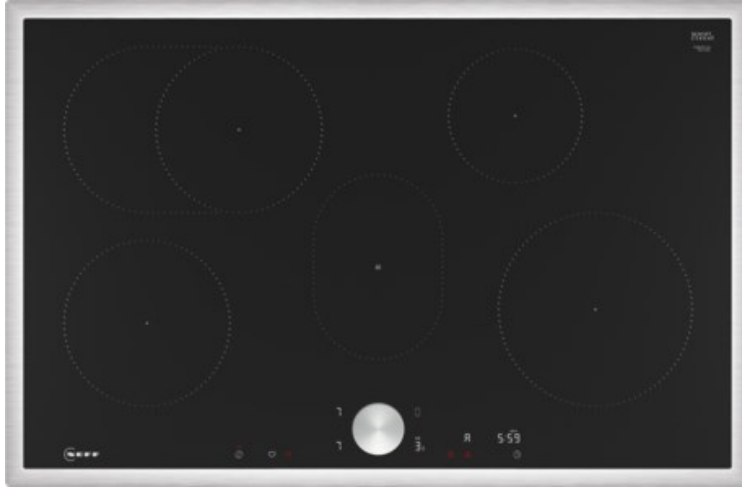

ELEKTRO LEISER

Kompetent. Sympathisch. Nah.

Unsere persönliche Empfehlung für Sie:

Neff T58STF1L0 | schwarz/edelstahl

Artikelnummer 19130

Produkt-Highlights

- **Twist Pad®:** unsere abnehmbare, magnetische Einknopf-Bedienung zum Drehen ermöglicht Ihnen eine präzise und bequeme Steuerung
- **Home Connect:** überwachen Sie Ihr Kochfeld über die App
- **Smart Hood Automatic:** die Dunstabzugshaube passt sich während des Kochens automatisch an Ihre Kochfeldeinstellungen an
- **Favourite:** speichern und verwalten Sie ihre Lieblingseinstellungen

Produkttyp

- Produkttyp: Autark-Induktionsfeld

Ausstattung & Technik

- geeignet f. EDV-geführtes Hausmanagement
- Steuerung für Dunstabzugshaube
- Schnellvorheizen-Funktion
- Turbo-Stufe
- Topferkennungssensor für jede Kochzone
- Warmhaltezone

Restwärmeanzeige:

- Restwärmeanzeige für jede Kochzone
- Anschlusswert: 7,40 kW

Bedienung

- Schalterart: abnehmbare Magnet-Drehregler
- Countdown-Timer/Kurzzeit-Wecker
- Haupt-Betriebsschalter
- Kindersicherung

Gehäuseeigenschaften

- Breite: 80,20 cm
- Höhe: 5,50 cm
- Tiefe: 52,30 cm
- Gewicht: 13,50 kg
- Farbe: edelstahl

Händler-Kontaktdaten:

Elektro Leiser
Mariannenstr. 40
74653 Ingelfingen
07940 8016
anfrage@elektro-leiser.de
www.iq-leiser.de