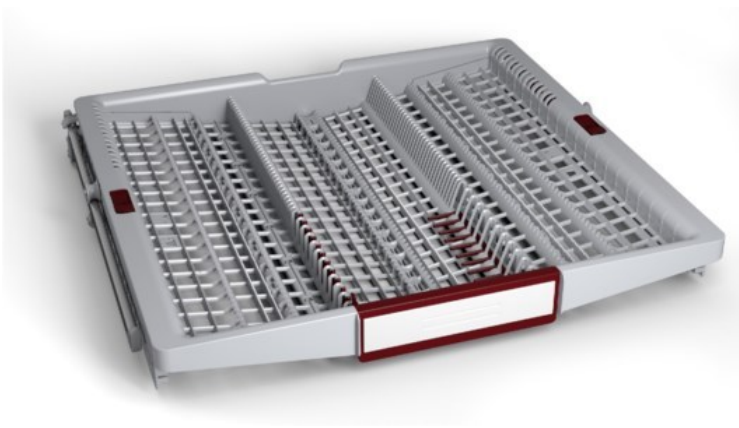

ELEKTRO LEISER

Kompetent. Sympathisch. Nah.

Unsere persönliche Empfehlung für Sie:

Neff Z786DB04 Vario Schublade

Artikelnummer 19127

Produkt-Highlights

- Besteck und kleine Küchengegenstände können sicher verstaut und hygienisch gereinigt werden
- Absenkbare Elemente auf der linken und rechten Seite zur Ablage zusätzlicher kleiner Geschirrtile
- Klappbare Stifte an der Vorderseite für Besteckteile mit breiteren Griffen
- Rot gefärbte Touchpoints: sofort sehen, was flexibel angepasst werden kann
- Mit extra Platz für kleines Geschirr (z.B. Espressotassen) oder großes Besteck (z.B. Suppenkellen usw.) in der Mitte der Flex-Besteckschublade
- Auszugssystem mit kugelgelagerten Rollen
- Für 60 cm breite Geschirrspüler mit nachrüstbarer 3. Beladungsebene