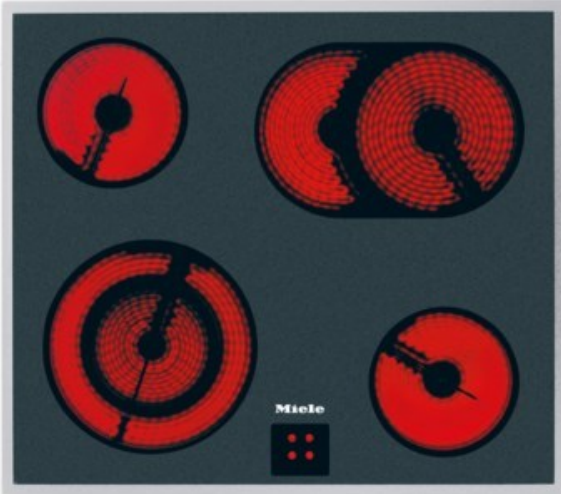

ELEKTRO LEISER

Kompetent. Sympathisch. Nah.

Unsere persönliche Empfehlung für Sie:

Miele KM 6003 LPT | edelstahl

Artikelnummer 13324

Produkt-Highlights

- Ansprechendes Design - 574 mm breit mit umlaufendem Rahmen
- Besonders flexibel - 4 Kochzonen inkl. 1 Bräter- und 1 Vario-Zone
- Sicher - Restwärmeanzeige für jede Kochzone

Produkttyp

- Produkttyp: Einbau-Glaskeramikfeld

Ausstattung & Technik

- Restwärmeanzeige:
Restwärmeanzeige für jede Kochzone

Gehäuseeigenschaften

- Breite: 57,40 cm
- Tiefe: 51,40 cm

- Gewicht: 7,60 kg
- Farbe: edelstahl