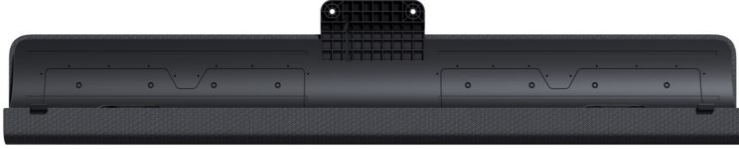

ELEKTRO LEISER

Kompetent. Sympathisch. Nah.

Unsere persönliche Empfehlung für Sie:

Loewe klang bar i | basalt grey

Artikelnummer 18095

Produkt-Highlights

- Musikleistung (W) 80
- Max. Frequenz (Hz) 20000
- Min. Frequenz (Hz) 65
- Für Loewe bild i 48, 55 und 65 Zoll