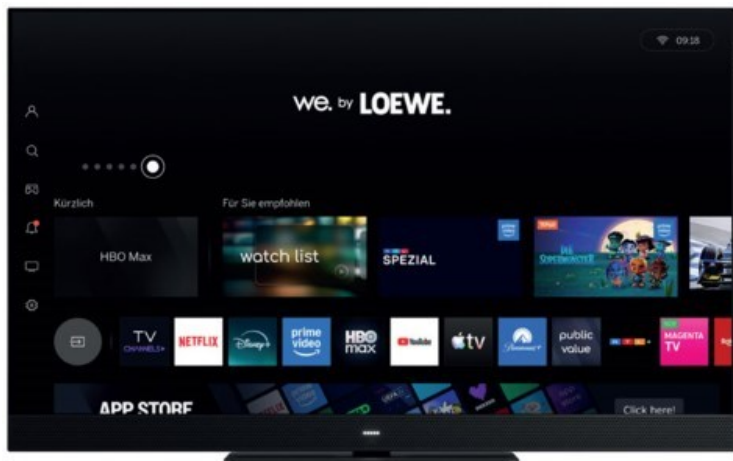

ELEKTRO LEISER

Kompetent. Sympathisch. Nah.

Unsere persönliche Empfehlung für Sie:

We.by LOEWE. We. SEE 43 dc | coal black

Artikelnummer 19594

Produkt-Highlights

- Loewe-exklusives FALD Direct LED 4K Ultra HD LCD Panel mit HDR10+ und Dolby Vision IQ für höchste Qualität, Auflösung und Performance.
- Loewe Chassis SL832 mit Zweikanal und doppeltem Dreifach-Tuner für USB-Multi-Recording und Timeshif
- Flexible Anschlüsse mit HDMI 2.1, eARC für Heimkino und 120 Hz UHD VRR für Office und Gaming.
- Super-schnelles und smartes Loewe OS9 mit Apple AirPlay, Matter, Cloud-Gaming, Art-Mode und mehr.
- Beeindruckende 60 Watt Soundbar mit Dolby Atmos und bester Sprachverständlichkeit.
- Elegantes Design mit Alu-Rahmen und massivem Tischfuß
- Individuelle Aufstell- und Sound-Lösungen (optional).

Bildeigenschaften

- Auflösung: Ultra HD (4K)
- Hintergrundbeleuchtung: LED
- Bildoptimierung: HDR 10+, Dolby Vision IQ

Ausstattung & Technik

- Bildschirmdiagonale: 108 cm
- Bildschirmdiagonale: 43"
- max. Auflösung (Horizontal): 3840
- max. Auflösung (Vertikal): 2160
- Bildfrequenz: 120 Hz
- WLAN Ausstattung: WLAN integriert