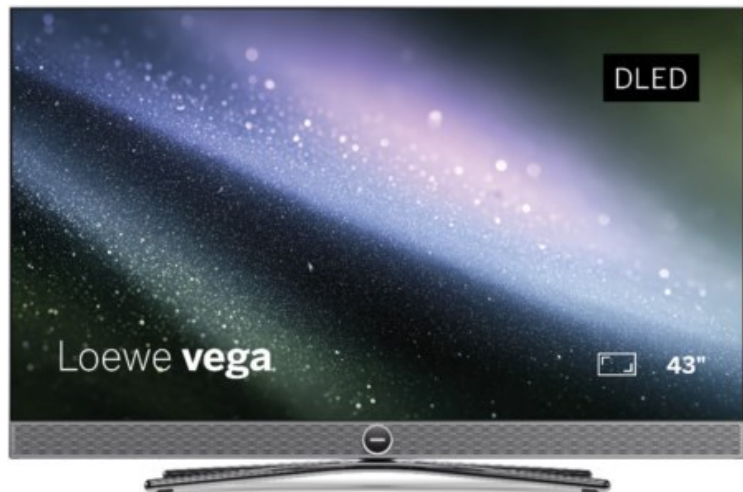

ELEKTRO LEISER

Kompetent. Sympathisch. Nah.

Unsere persönliche Empfehlung für Sie:

Loewe vega 43 | alu brushed/black

Artikelnummer 19435

Produkt-Highlights

- Ultra HD Panel mit Full-Array Direct-LED Backlight, HDR und Dolby Vision IQ
- Zweikanal-Chassis für flexibles USB-Multi-Recording und Timeshift
- Elegantes Design mit gebürstetem Aluminium-Rahmen und drehbaren Metall-Tischfuß in Chrome-Finish
- Integrierte 60 Watt Front-Soundbar mit Dolby Atmos für beste Sprachverständlichkeit
- Super-schnelles und smartes Loewe os9 auf Basis von Vidaa U9 mit Unterstützung von Alexa Skills, Miracast, Apple AirPlay und Matter
- Flexible Anschlüsse mit HDMI 2.1, eARC und 120 Hz UHD VRR
- Modulare Aufstellösungen für Tisch, Boden oder Wand für jede Wohnsituation (optional)

Bildeigenschaften

- Auflösung: Ultra HD (4K)
- Hintergrundbeleuchtung: Full-LED
- Bildoptimierung: HDR 10+, Dolby Vision IQ

Ausstattung & Technik

- Bildschirmdiagonale: 108 cm
- Bildschirmdiagonale: 43"
- max. Auflösung (Horizontal): 3840
- max. Auflösung (Vertikal): 2160
- Bildfrequenz: 120 Hz
- WLAN Ausstattung: WLAN integriert