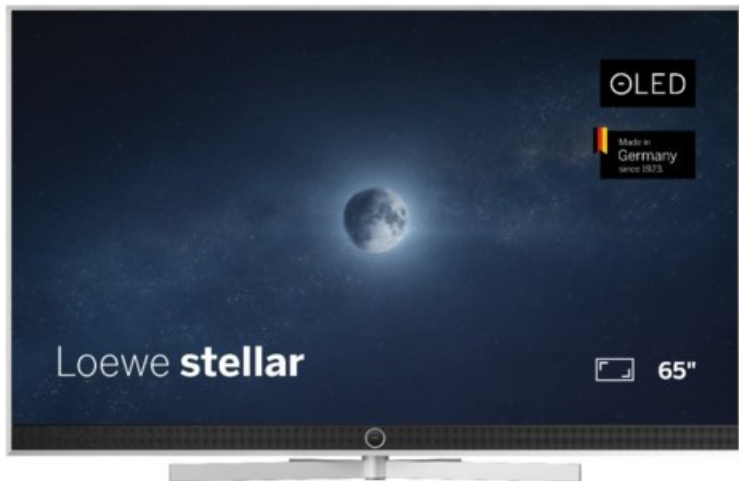

ELEKTRO LEISER

Kompetent. Sympathisch. Nah.

Unsere persönliche Empfehlung für Sie:

Loewe stellar 65 dr+ (vi) | alu brushed/concrete

Artikelnummer 19217

Produkt-Highlights

- Ultra HD Open Cell OLED Panel mit Master Black Polarizer
- Loewe dual channel dr+ mit Zweikanal-Chassis, Twin-Triple-Tuner und SSD mit Multi-View und Multi-Recording
- Volle Unterstützung von HDMI 2.1 und Ultra HD @ 144 Hz VRR für High-Speed-Gaming
- Dolby Vision IQ & HDR10+ Unterstützung
- Loewe os9 auf Basis von VIDAA OS mit großer Auswahl an smarten Streaming-Apps und VOD-Diensten wie Netflix, Amazon Prime Video, Apple TV, uvm.
- Netzwerkfunktionen wie Miracast und Apple AirPlay
- Leistungsstarke integrierte Soundbar für hervorragende Klangqualität
- Loewe magic.light und magic.motion
- Hochwertiges Design mit gebürstetem Aluminiumrahmen und Aluminium-Rückwand

Produkttyp

- Technologie: OLED

Energieeffizienz / Verbrauchswerte

- Energy Label Version: 2019/2013
- Energieeffizienzklasse: E
- Energieeffizienzspektrum: Spektrum [A bis G]
- Energieverbrauch (kWh/1.000h): 79 kWh/1000h
- Energieverbrauch (HDR-Wiedergabe) (kWh/1.000h): 85 kWh/1000h
- Energieeffizienzklasse (HDR-Wiedergabe): E

Bildeigenschaften

- Auflösung: Ultra HD (4K)
- Bildoptimierung: HDR 10+, Dolby Vision IQ

Ausstattung & Technik

- Bildschirmdiagonale: 164 cm

- Bildschirmdiagonale: 65"

- max. Auflösung (Horizontal): 3840
- max. Auflösung (Vertikal): 2160
- Festplattenrekorder
- WLAN Ausstattung: WLAN integriert