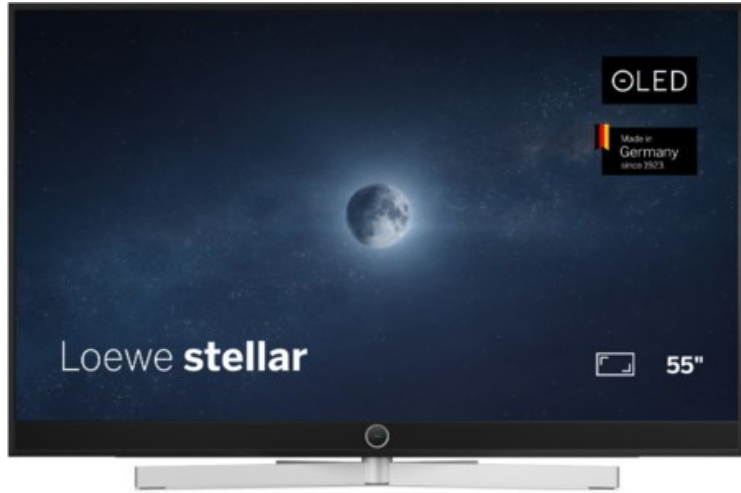

ELEKTRO LEISER

Kompetent. Sympathisch. Nah.

Unsere persönliche Empfehlung für Sie:

Loewe stellar 55 dr+ (vi) | alu black/lava

Artikelnummer 19215

Produkt-Highlights

- Ultra HD Open Cell OLED Panel mit Master Black Polarizer
- Loewe dual channel dr+ mit Zweikanal-Chassis, Twin-Triple-Tuner und SSD mit Multi-View und Multi-Recording
- Volle Unterstützung von HDMI 2.1 und Ultra HD @ 144 Hz VRR für High-Speed-Gaming
- Dolby Vision IQ & HDR10+ Unterstützung
- Loewe os9 auf Basis von VIDAA OS mit großer Auswahl an smarten Streaming-Apps und VOD-Diensten wie Netflix, Amazon Prime Video, Apple TV, uvm.
- Netzwerkfunktionen wie Miracast und Apple AirPlay
- Leistungsstarke integrierte Soundbar für hervorragende Klangqualität
- Loewe magic.light und magic.motion
- Hochwertiges Design mit gebürstetem Aluminiumrahmen und Aluminium-Rückwand

Produkttyp

- Technologie: OLED

Energieeffizienz / Verbrauchswerte

- Energy Label Version: 2019/2013
- Energieeffizienzklasse: F
- Energieeffizienzspektrum: Spektrum [A bis G]
- Energieverbrauch (kWh/1.000h): 68 kWh/1000h
- Energieverbrauch (HDR-Wiedergabe) (kWh/1.000h): 75 kWh/1000h
- Energieeffizienzklasse (HDR-Wiedergabe): F

Bildeigenschaften

- Auflösung: Ultra HD (4K)
- Bildoptimierung: HDR 10+, Dolby Vision IQ

Ausstattung & Technik

- Bildschirmdiagonale: 139 cm

- Bildschirmdiagonale: 55"

- max. Auflösung (Horizontal): 3840
- max. Auflösung (Vertikal): 2160
- Festplattenrekorder
- WLAN Ausstattung: WLAN integriert