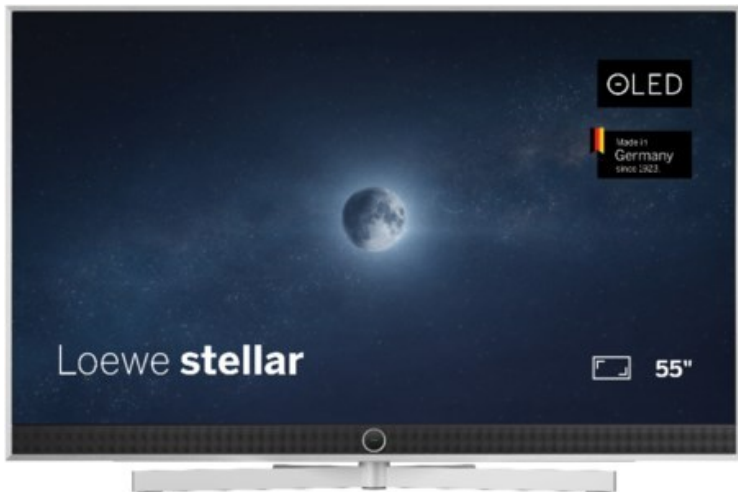

ELEKTRO LEISER

Kompetent. Sympathisch. Nah.

Unsere persönliche Empfehlung für Sie:

Loewe stellar 55 dr+ (vi) | alu brushed/alu

Artikelnummer 19214

Produkt-Highlights

- Ultra HD Open Cell OLED Panel mit Master Black Polarizer
- Loewe dual channel dr+ mit Zweikanal-Chassis, Twin-Triple-Tuner und SSD mit Multi-View und Multi-Recording
- Volle Unterstützung von HDMI 2.1 und Ultra HD @ 144 Hz VRR für High-Speed-Gaming
- Dolby Vision IQ & HDR10+ Unterstützung
- Loewe os9 auf Basis von VIDAA OS mit großer Auswahl an smarten Streaming-Apps und VOD-Diensten wie Netflix, Amazon Prime Video, Apple TV, uvm.
- Netzwerkfunktionen wie Miracast und Apple AirPlay
- Leistungsstarke integrierte Soundbar für hervorragende Klangqualität
- Loewe magic.light und magic.motion
- Hochwertiges Design mit gebürstetem Aluminiumrahmen und Aluminium-Rückwand

Produkttyp

- Technologie: OLED

Energieeffizienz / Verbrauchswerte

- Energy Label Version: 2019/2013
- Energieeffizienzklasse: F
- Energieeffizienzspektrum: Spektrum [A bis G]
- Energieverbrauch (kWh/1.000h): 68 kWh/1000h
- Energieverbrauch (HDR-Wiedergabe) (kWh/1.000h): 75 kWh/1000h
- Energieeffizienzklasse (HDR-Wiedergabe): F

Bildeigenschaften

- Auflösung: Ultra HD (4K)
- Bildoptimierung: HDR 10+, Dolby Vision IQ

Ausstattung & Technik

- Bildschirmdiagonale: 139 cm

- Bildschirmdiagonale: 55"

- max. Auflösung (Horizontal): 3840
- max. Auflösung (Vertikal): 2160
- Festplattenrekorder
- WLAN Ausstattung: WLAN integriert