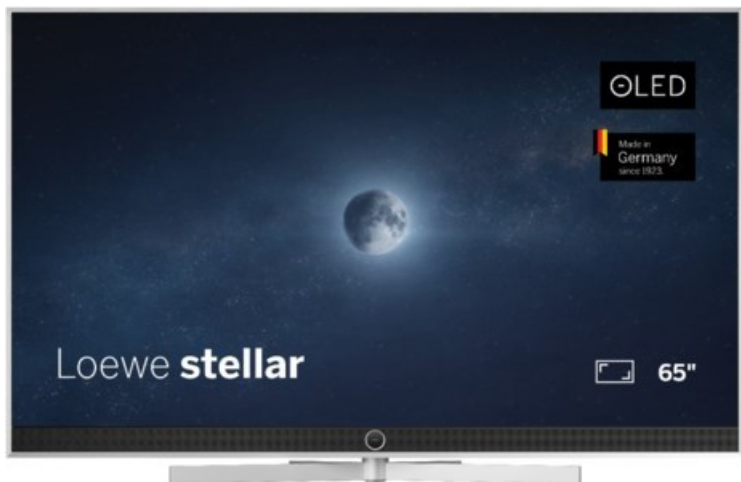

ELEKTRO LEISER

Kompetent. Sympathisch. Nah.

Unsere persönliche Empfehlung für Sie:

Loewe stellar 65 dr+ (ti) | alu brushed/alu

Artikelnummer 18834

Produkt-Highlights

- Ultra HD OLED Panel mit MLA (Micro Lens Array) & META-Technologie
- Loewe dual channel dr+ mit SSD für Multi-View und Multi-Recording
- Flexible Anschlüsse mit HDMI 2.1 und 144 Hz VRR für schnelles Konsolen-Gaming
- HDR10+ Adaptive Unterstützung
- Super-schnelles und smartes Loewe os mit App-Store und Zugriff eine großen Vielfalt an Video-on-Demand-Diensten für jeden Markt, darunter z.B. Netflix, Disney+, Samsung TV Plus, HD+, Magenta TV und vieles mehr
- 360° Craft-Design mit gebürstetem Alu und cleveren Konstruktionsdetails
- Dezentos Loewe magic.light und Bodenstandfuß mit magic.motion
- Loewe stellar mini Fernbedienung mit Bluetooth und Sprachsteuerung, inklusive Alexa Skills und Bixby
- Miracast, Apple Airplay und Samsung SmartThings Unterstützung

Produkttyp

- Technologie: OLED

Energieeffizienz / Verbrauchswerte

- Energy Label Version: 2019/2013
- Energieeffizienzklasse: E
- Energieeffizienzspektrum: Spektrum [A bis G]
- Energieverbrauch (kWh/1.000h): 77 kWh/1000h
- Energieverbrauch (HDR-Wiedergabe) (kWh/1.000h): 92 kWh/1000h
- Energieeffizienzklasse (HDR-Wiedergabe): F

Bildeigenschaften

- Auflösung: Ultra HD (4K)
- Bildoptimierung: HDR 10+ Adaptive, Dolby Vision

Ausstattung & Technik

- Bildschirmdiagonale: 164 cm
- Bildschirmdiagonale: 65"
- max. Auflösung (Horizontal): 3840
- max. Auflösung (Vertikal): 2160
- Festplattenrekorder
- WLAN Ausstattung: WLAN integriert