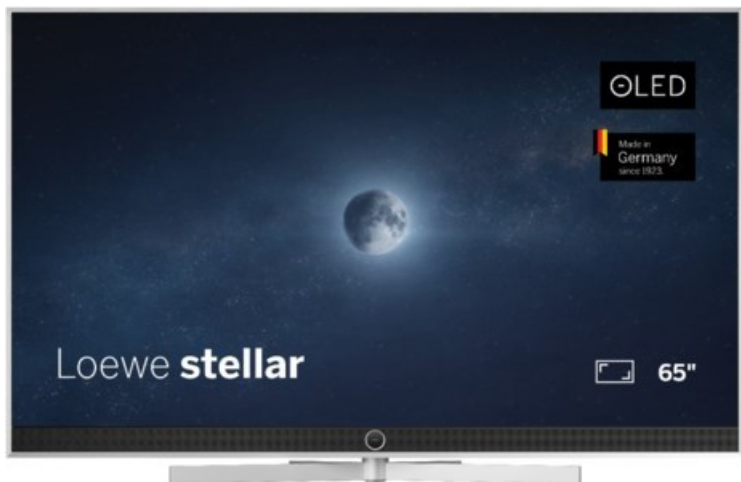

ELEKTRO LEISER

Kompetent. Sympathisch. Nah.

Unsere persönliche Empfehlung für Sie:

Loewe stellar 65 dr+ (ti) | alu brushed/concrete

Artikelnummer 18566

Produkt-Highlights

- Ultra HD OLED Panel mit MLA (Micro Lens Array) & META-Technologie
- Loewe dual channel dr+ mit SSD für Multi-View und Multi-Recording
- Flexible Anschlüsse mit HDMI 2.1 und 144 Hz VRR für schnelles Konsolen-Gaming
- HDR10+ Adaptive Unterstützung
- Super-schnelles und smartes Loewe os mit App-Store und Zugriff eine großen Vielfalt an Video-on-Demand-Diensten für jeden Markt, darunter z.B. Netflix, Disney+, Samsung TV Plus, HD+, Magenta TV und vieles mehr
- 360° Craft-Design mit gebürstetem Alu, echtem Beton und cleveren Konstruktionsdetails
- Dezentos Loewe magic.light und Bodenstandfuß mit magic.motion
- Loewe stellar mini Fernbedienung mit Bluetooth und Sprachsteuerung, inklusive Alexa Skills und Bixby
- Miracast, Apple Airplay und Samsung SmartThings Unterstützung

Produkttyp

- Technologie: OLED

Energieeffizienz / Verbrauchswerte

- Energy Label Version: 2019/2013
- Energieeffizienzklasse: E
- Energieeffizienzspektrum: Spektrum [A bis G]
- Energieverbrauch (kWh/1.000h): 77 kWh/1000h
- Energieverbrauch (HDR-Wiedergabe) (kWh/1.000h): 92 kWh/1000h
- Energieeffizienzklasse (HDR-Wiedergabe): F

Bildeigenschaften

- Auflösung: Ultra HD (4K)
- Bildoptimierung: HDR 10+ Adaptive, Dolby Vision

Ausstattung & Technik

- Bildschirmdiagonale: 164 cm
- Bildschirmdiagonale: 65"
- max. Auflösung (Horizontal): 3840
- max. Auflösung (Vertikal): 2160
- Festplattenrekorder
- WLAN Ausstattung: WLAN integriert