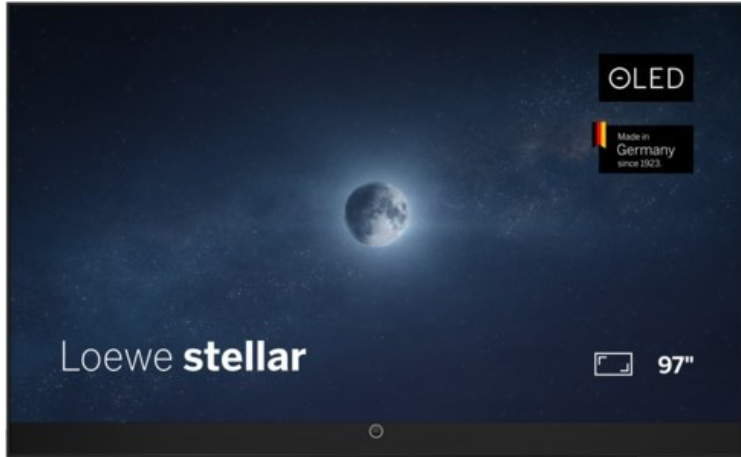

ELEKTRO LEISER

Kompetent. Sympathisch. Nah.

Unsere persönliche Empfehlung für Sie:

Loewe stellar 97 dr+ (ti) | alu black/black

Artikelnummer 19438

Produkt-Highlights

- Ultra HD Open Cell OLED Panel mit Master Black Polarizer
- Loewe dual channel dr+ mit Zweikanal-Chassis, Twin-Triple-Tuner und 1 TB SSD mit Multi-View und Multi-Recording
- Volle Unterstützung von 4x HDMI 2.1 und Ultra HD @ 144 Hz VRR für High-Speed-Gaming
- HDR10+ Adaptive Unterstützung
- Große Auswahl an smarten Streaming-Apps und VOD-Diensten mit Tizen OS
- Leistungsstarke integrierte Soundbar mit 300 Watt und Center-In für hervorragende Klangqualität
- Integrierte ultraflache Wandhalterung, optionaler motorisierter Tisch- oder Bodenstandfuß
- Loewe stellar mini Fernbedienung mit Bluetooth und Sprachsteuerung über Bixby
- Eindrucksvolles Design mit massiven Materialien, Loewe magic.light und magic.motion

Produkttyp

- Technologie: OLED

Energieeffizienz / Verbrauchswerte

- Energy Label Version: 2019/2013
- Energieeffizienzklasse: F
- Energieeffizienzspektrum: Spektrum [A bis G]
- Energieverbrauch (kWh/1.000h): 180 kWh/1000h
- Energieverbrauch (HDR-Wiedergabe) (kWh/1.000h): 150 kWh/1000h
- Energieeffizienzklasse (HDR-Wiedergabe): E

Bildeigenschaften

- Auflösung: Ultra HD (4K)
- Bildoptimierung: HDR 10+ Adaptive

Ausstattung & Technik

- Bildschirmdiagonale: 245 cm
- Bildschirmdiagonale: 97"
- max. Auflösung (Horizontal): 3840
- max. Auflösung (Vertikal): 2160
- Festplattenrekorder
- WLAN Ausstattung: WLAN integriert