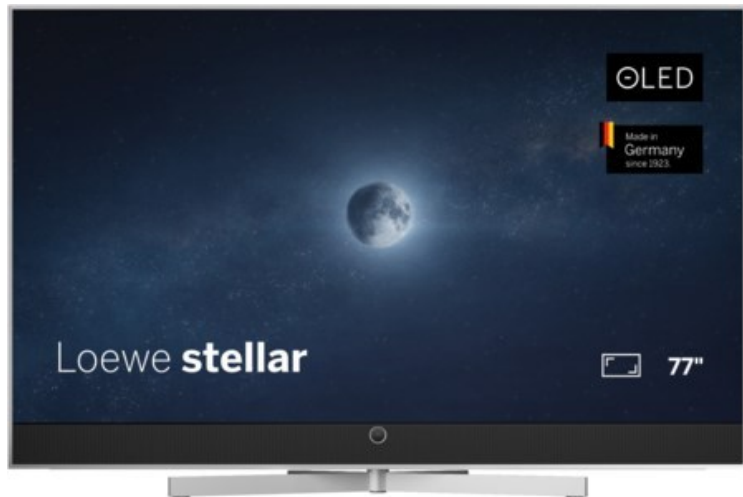

ELEKTRO LEISER

Kompetent. Sympathisch. Nah.

Unsere persönliche Empfehlung für Sie:

Loewe stellar 77 dr+ (vi) | alu brushed/alu

Artikelnummer 19219

Produkt-Highlights

- Ultra HD Open Cell OLED Panel mit Master Black Polarizer
- Loewe dual channel dr+ mit Zweikanal-Chassis, Twin-Triple-Tuner und 1 TB SSD mit Multi-View und Multi-Recording
- Volle Unterstützung von HDMI 2.1 und Ultra HD @ 144 Hz VRR für High-Speed-Gaming
- Dolby Vision IQ & HDR10+ Unterstützung
- Loewe os9 auf Basis von VIDAA OS mit großer Auswahl an smarten Streaming-Apps und VOD-Diensten wie Netflix, Amazon Prime Video, Apple TV, uvm.
- Netzwerkfunktionen wie Miracast und Apple AirPlay
- Leistungsstarke integrierte Front-Soundbar mit 300 Watt und Center-In sowie Cinch-Audioeingang
- Loewe magic.light und magic.motion
- Hochwertiges Design mit gebürstetem Aluminiumrahmen und Aluminium-Rückwand

Produkttyp

- Technologie: OLED

Energieeffizienz / Verbrauchswerte

- Energy Label Version: 2019/2013
- Energieeffizienzklasse: G
- Energieeffizienzspektrum: Spektrum [A bis G]
- Energieverbrauch (kWh/1.000h): 143 kWh/1000h
- Energieverbrauch (HDR-Wiedergabe) (kWh/1.000h): 150 kWh/1000h
- Energieeffizienzklasse (HDR-Wiedergabe): G

Bildeigenschaften

- Auflösung: Ultra HD (4K)
- Bildoptimierung: HDR 10+, Dolby Vision IQ

Ausstattung & Technik

- Bildschirmdiagonale: 195 cm

- Bildschirmdiagonale: 77"

- max. Auflösung (Horizontal): 3840
- max. Auflösung (Vertikal): 2160
- Festplattenrekorder
- WLAN Ausstattung: WLAN integriert