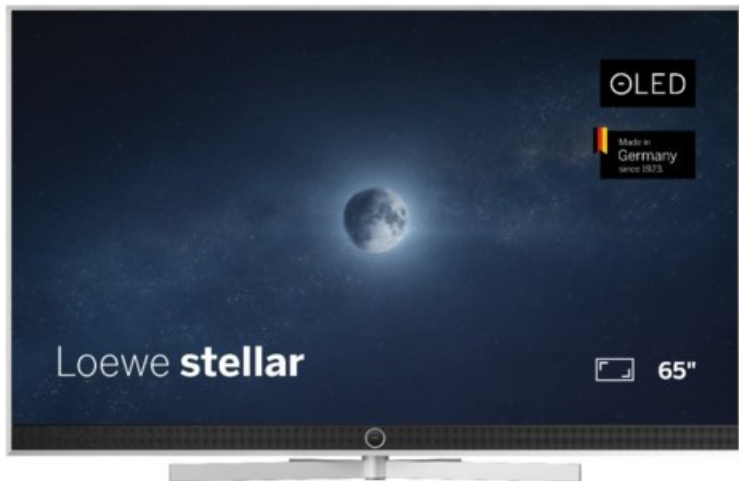

ELEKTRO LEISER

Kompetent. Sympathisch. Nah.

Unsere persönliche Empfehlung für Sie:

Loewe stellar 65 dr+ (vi) | alu brushed/alu

Artikelnummer 19216

Produkt-Highlights

- Ultra HD Open Cell OLED Panel mit Master Black Polarizer
- Loewe dual channel dr+ mit Zweikanal-Chassis, Twin-Triple-Tuner und SSD mit Multi-View und Multi-Recording
- Volle Unterstützung von HDMI 2.1 und Ultra HD @ 144 Hz VRR für High-Speed-Gaming
- Dolby Vision IQ & HDR10+ Unterstützung
- Loewe os9 auf Basis von VIDAA OS mit großer Auswahl an smarten Streaming-Apps und VOD-Diensten wie Netflix, Amazon Prime Video, Apple TV, uvm.
- Netzwerkfunktionen wie Miracast und Apple AirPlay
- Leistungsstarke integrierte Soundbar für hervorragende Klangqualität
- Loewe magic.light und magic.motion
- Hochwertiges Design mit gebürstetem Aluminiumrahmen und Aluminium-Rückwand

Produkttyp

- Technologie: OLED

Energieeffizienz / Verbrauchswerte

- Energy Label Version: 2019/2013
- Energieeffizienzklasse: E
- Energieeffizienzspektrum: Spektrum [A bis G]
- Energieverbrauch (kWh/1.000h): 79 kWh/1000h
- Energieverbrauch (HDR-Wiedergabe) (kWh/1.000h): 85 kWh/1000h
- Energieeffizienzklasse (HDR-Wiedergabe): E

Bildeigenschaften

- Auflösung: Ultra HD (4K)
- Bildoptimierung: HDR 10+, Dolby Vision IQ

Ausstattung & Technik

- Bildschirmdiagonale: 164 cm

- Bildschirmdiagonale: 65"

- max. Auflösung (Horizontal): 3840
- max. Auflösung (Vertikal): 2160
- Festplattenrekorder
- WLAN Ausstattung: WLAN integriert